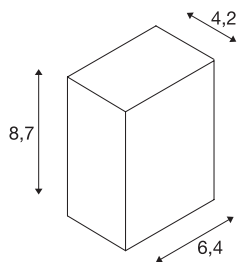

QUAD

applique extérieure, anthracite, LED, 4,6W, 3000K, IP44

L'applique QUAD 1 équipée d'une puissante PowerLED blanc chaud est disponible en plusieurs couleurs. Le raccordement électrique du luminaire en aluminium s'effectue sur la tension secteur 230V via l'alimentation intégrée. Luminaire adapté pour l'extérieur grâce à l'indice de protection IP44. Ce luminaire comprend des modules à LED intégrés.

INFORMATIONS TECHNIQUES

Réf.	232465
Nombre de sorties lumineuses différentes	1
Code IP	IP 44
Montage	En saillie
Détails de montage	Applique
Tension nominale primaire	200-240V ~50/60Hz
Courant / tension secondaire	700 mA
Classe de protection	I
Puissance en watts	4.6 W
Effet stroboscopique (SVM)	0.03
Lumen	80 lm
Température de couleur	3000 Kelvin
Angle de rayonnement	90 °
Coloris	anthracite
IRC	80
Données LXXBXX	L70B50
Durée de vie	30000 h
Sortie lumineuse	direct
Largeur	6.4 cm
Hauteur	8.7 cm
Profondeur	4.2 cm
Poids net	0.308 kg

Source Lumineuse

916382		Poids brut	0.343 kg
		Page du BIG WHITE	633