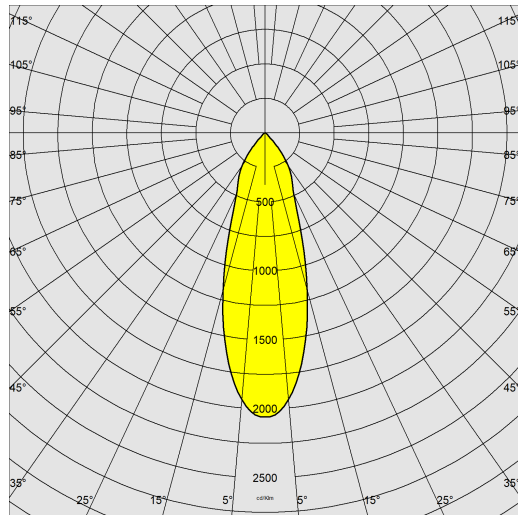

Asso C - Medium downlight

Code: 22043632-00

DONNÉES PHOTOMÉTRIQUES

Source lumineuse	LED COB
CRI	>80
Flux lumineux (sortant) (lm)	2390 lm
Puissance absorbée (totale) (W)	22 W
CCT	3000 K
Efficacité lumineuse (lm/W)	109 lm/W
Low Flicker	luminaire avec flicker très limité : lumière uniforme pour une plus grande sécurité visuelle.
Angle faisceaux lumineux (°)	33 °
Maintien du flux lumineux LED	50000 hr, L 80, B 20

CARACTÉRISTIQUES MÉCANIQUES

Résistance aux chocs mécaniques (IK)	IK07
IP	20