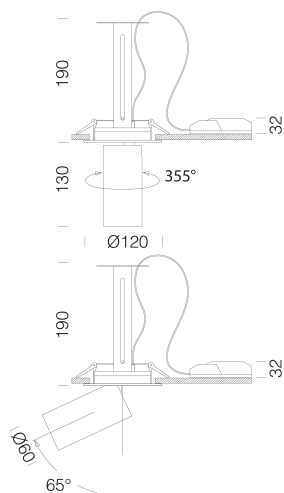

Asso C - Medium downlight

Code: 22043632-00

MATÉRIAUX ET COULEURS

Corps	aluminium moulé sous pression avec ressorts pour encastrement.
Optique	aluminium glacé haute performance, anti-éblouissement.
Peinture	poudre à base de résine époxy-polyester résistante aux rayons UV.
Couleur	Noir
Matériel	ressorts de fixation au faux-plafond en fil d'acier galvanisé.

NORMES ET CONFORMITÉ

Classe de sécurité photobiologique	RG0
Marquages et essais	CE
Normes de référence	NF EN 60598-1. Degré de protection selon la norme NF EN 60529.

GARANTIE

Garantie après-vente	2 yr

TÉLÉCHARGEMENT

MONTAGES

InstructionsMontage ASSO C rev5.pdf

DESSINS

DessinTechnique assocmed.dxf