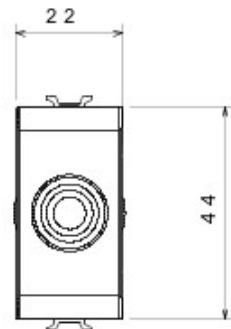

Catégorie	Obturbateur avec sortie des câbles	Couleur	Ivoire
Description	1 module	Norme	EN 60669-1
Thermopression avec bille	125 °C	Test du fil incandescent	850 °C
N. de modules Chorus	1		

### DIMENSIONS