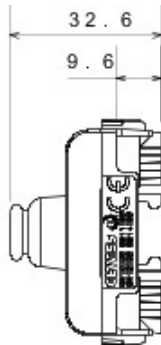

Catégorie	Obturbateur avec sortie des câbles	Couleur	Ivoire
Description	1 module	Norme	EN 60669-1
Thermopression avec bille	125 °C	Test du fil incandescent	850 °C
N. de modules Chorus	1		

### DIMENSIONS