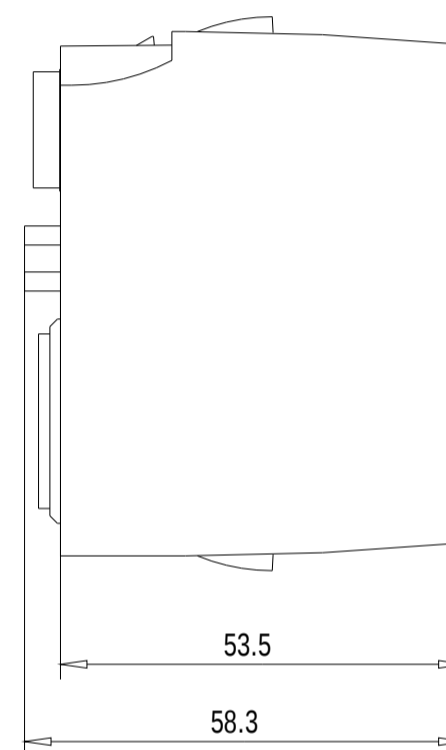

Vorne / Front

Links / Left

Oben / Top

Alle Bemessungswerte sind in Millimeter (mm) angegeben.  
All dimensions are in millimeters (mm).

SIEMENS

6ES7134-6GF00-0AA1

Format / Size: DIN A3

Massstab / Scale: 1:1