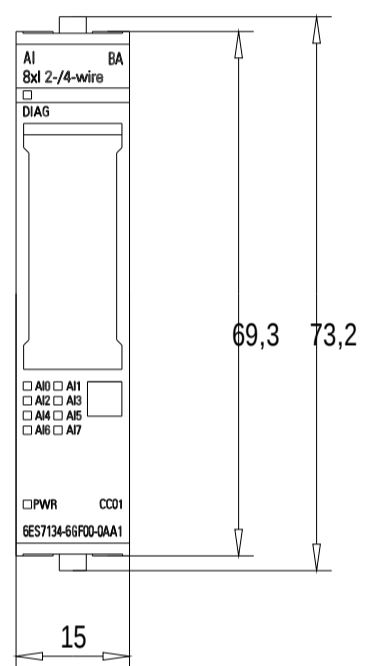

Vorne / Front

Links / Left

Oben / Top

Alle Bemessungswerte sind in Millimeter (mm) angegeben.  
All dimensions are in millimeters (mm).

SIEMENS

6ES7134-6GF00-0AA1

Format / Size: DIN A3

Massstab / Scale: 1:1

A5E36048898A/RS-AA/001