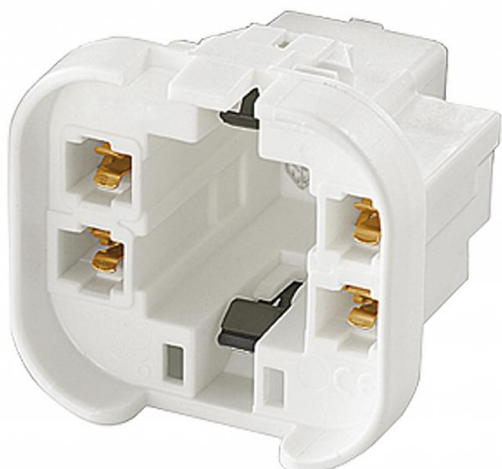

BJB 26.745.1191.50 G24q-3/G24q-4 Fixation à vis fixing

Numéro d'article 140248

BJB 26.745.1191.50 Douille fluorescentes compactes G24q-3/G24q-4 Fixation à vis 4-pin pour lampes TC-D/TC-T

BJB G24q douille pour lampes fluorescentes compactes

Attributs de Classification Générale

Groupe ETIM	Accessoires d'éclairage
Classe ETIM	Douille
Code produit	140248
Marque	Bailey
Nom série de produits	BJB
Type de produit	G24

Attributs de classification

modèle	support de lampe en saillie
matériau	plastique
couleur	blanc
douille	autre
avec insertion de starter	Non
type de fixation	fixation à vis
filetage de raccord	sans
compatible avec Apple HomeKit	Non
compatible avec Google Assistant	Non
compatible avec Amazon Alexa	Non
compatible IFTTT	Non