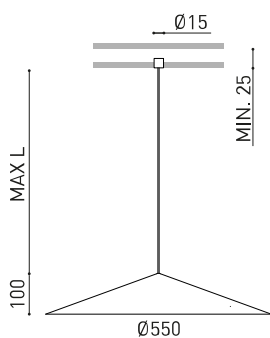

DIMENSIONS

ACCESSOIRES

CORD ACCESSORY

TRIMLESS TOOL

Nom	DUNE 55 WIRE TRIMLESS 3M DIM DALI 2700K WT
Référence	A4832120WT
Coleur	Blanc Texturé - Autres couleurs, veuillez consulter
RAL	9016
Catégorie	SUSPENSION

Type	LED
Flux lumineux brut	710 lm
Température de couleur	2700 K - Autres K, veuillez consulter
Stabilité chromatique	MacAdam Step 2
Indice de reproduction chromatique	CRI > 90
Puissance	5 W
Courant	150 mA
Efficacité	142 lm/W
Durée de vie de la LED	L80B10 > 60.000h

Étanchéité	IP20
Contrôle sans fil	Veuillez consulter
Dimensions d'encastrement	Ø20 mm
Longueur du tendeur	Max. 3 m
Tendeur à réglage rapide	Non
Poids	1665 g
Poids avec emballage	2548 g
Dimensions de l'emballage	439 x 384 x 127 mm
Unités par emballage	1
Matériaux	Aluminium / Polycarbonate

DIAGRAMME POLAIRE

DIAGRAMME CONIQUE

1.0	4.60 4.58	E(0°) 180 E(C90) 66.5° 6 E(C0) 66.4° 6
2.0	9.20 9.16	E(0°) 45 E(C90) 66.5° 1 E(C0) 66.4° 1
3.0	13.80 13.73	E(0°) 20 E(C90) 66.5° 1 E(C0) 66.4° 1
4.0	18.40 18.31	E(0°) 11 E(C90) 66.5° 0 E(C0) 66.4° 0
5.0	23.00 22.89	E(0°) 7 E(C90) 66.5° 0 E(C0) 66.4° 0
Distance [m]	Cone Diameter [m]	Illuminance [lx]
— C0 - C180 (Half-value Angle: 132.8°)		
— C90 - C270 (Half-value Angle: 133.0°)		