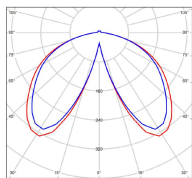

Avenue 3

catalogue 2020 p. 258

réf. 103255067

EAN. 3663660321402

Modèle 12

Données techniques

Tension nominale	230V AC
Plage de tension d'entrée	100 - 240 V AC
Driver output	-
Alimentation output	-
Classe	1
IP	44
IK	-
Diffuseur	PMMA opale
Paralume	-
Source	Module LED intégré
Température de couleur réelle	2700°K warm white
Flux total sortant	3681 lm
Consommation totale	35 W
Classe énergétique	E (Source LED)
Efficacité lumineuse	105
IRC	>80
SDCM	-
Espacement conseillé	20 m
(PMR Emoy - 20 lux)	
Hauteur de placement	2,5 m
Largeur du placement	2,5 m
Optique	-
Dimmable	Non
Ta	-
Durée de vie LED	50000 h (L90/B50)
Plage de température ambiante	-10 ~50°C
UGR	-
ULR	-
Groupe de risque photobiologique	IEC/EN 62471
Distorsion harmonique THDI	-
Fixation	Oui
Détection	Non
Avec prise IP55	Non

Données logistiques

Dimensions du modèle	H.883 L.282 P.685
Poids net	9.250 Kg
Poids brut	11.880 Kg
Dimensions colis 1	H.890 L.300 P.670

Certifications et garanties

CE	Oui
UL	Non
EAC	Oui
RoHS	Oui
ENEC	Non
Anti-corrosion	25 ans (sur Aluminium)
Technique	5 ans
Electronique	5 ans