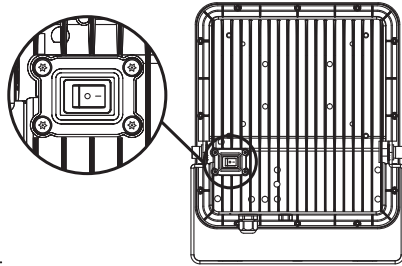

A:Screw

75W/100W-M10x85
150W/200W/210W-M12x100

B:Washer

75W/100W-φ10.5xφ20x2
150W/200W/210W-φ13xφ24x2.5

C:Spring washer

75W/100W-φ10.2xφ15.4x6.5
150W/200W/210W-φ12.2xφ18.4x3.1

D:Nut

75W/100W-M10
150W/200W/210W-M12

3

4

5

6

Photocell / Dämmerungssensor
/ Détecteur de luminosité
- : ON
o : OFF

7

Photocell
Dämmerungssensor
Détecteur de luminosité

☀ >75LUX OFF
🌙 <25LUX ON