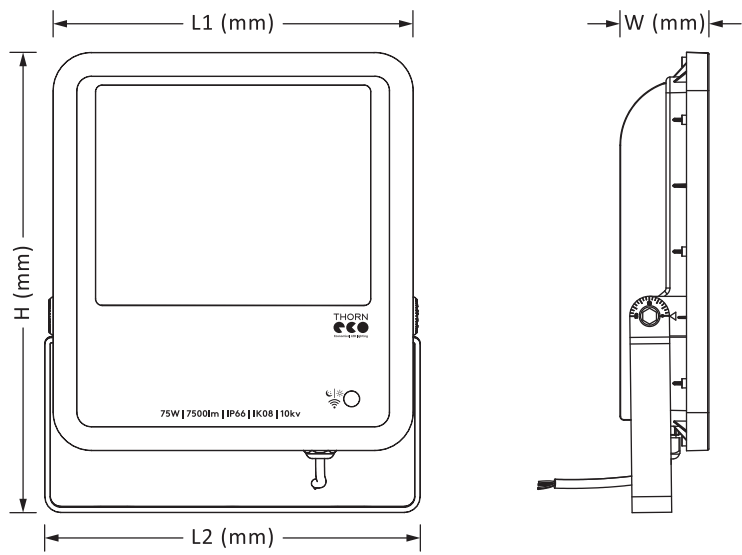

LEO LED IP66

- | | | |
|-------------------------------------|------------------------------------|---------------------------------------|
| EN Installation Instructions | HR Uputstvo za montažu | SE Installationsanvisning |
| DE Montageanleitung | NL Montagehandleiding | RU Инструкция по монтажу |
| CZ Montážní návod | RO Instrucțiuni de montaj | SRB Instrukcija za instalaciju |
| DK Monteringsvejledning | IT Istruzioni di montaggio | SK Montážny návod |
| EE Paigaldusjuhend | LT Montavimo Instrukcijos | SLO Navodilo za montažo |
| FI Asennusohje | LV Instalācijas instrukcija | CN 安装说明书 |
| FR Notice de montage | NO Monteringsanvisning | |
| HU Szerelési útmutató | PL Instrukcja montażu | |

Product Description	Wattage	SAP Code	L1	L2	W	H	Wind speed (m/s)	Windage at 13°(m²) Scx	Load
LEO LED FL IP66 75W 830 PC	75W	96632698	273	285	67	349	25m/s(90km/h)	0.034	1.6Kg
LEO LED FL IP66 75W 840 PC	75W	96630252	273	285	67	349			
LEO LED FL IP66 100W 830 PC	100W	96632699	273	285	67	349			
LEO LED FL IP66 100W 840 PC	100W	96630253	273	285	67	349			
LEO LED FL IP66 150W 830 PC	150W	96632700	366	394	72	456	25m/s(90km/h)	0.056	2.6Kg
LEO LED FL IP66 150W 840 PC	150W	96630254	366	394	72	456			
LEO LED FL IP66 200W 830 PC	200W	96632701	366	394	72	456			
LEO LED FL IP66 200W 840 PC	200W	96630255	366	394	72	456			
LEO LED FL IP66 210W 830 PC	210W	96632702	366	394	72	456			
LEO LED FL IP66 210W 840 PC	210W	96630256	366	394	72	456			

LEO LED IP66

1

	d
LEO LED 75W	180mm
LEO LED 100W	180mm
LEO LED 150W	180mm
LEO LED 200W	180mm
LEO LED 210W	180mm

2

Parts A, B, C, D are NOT included.
Teile A, B, C, D sind nicht im Lieferumfang enthalten.
Pièces A,B,C, D non incluses.

A:Screw

75W/100W-M10x85
150W/200W/210W-M12x100

B:Washer

75W/100W-φ10.5xφ20x2
150W/200W/210W-φ13xφ24x2.5

C:Spring washer

75W/100W-φ10.2xφ15.4x6.5
150W/200W/210W-φ12.2xφ18.4x3.1

D:Nut

75W/100W-M10
150W/200W/210W-M12