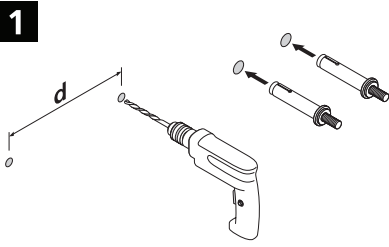

LEO LED IP66

- | | | |
|-------------------------------------|------------------------------------|---------------------------------------|
| EN Installation Instructions | HR Uputstvo za montažu | SE Installationsanvisning |
| DE Montageanleitung | NL Montagehandleiding | RU Инструкция по монтажу |
| CZ Montážní návod | RO Instrucțiuni de montaj | SRB Instrukcija za instalaciju |
| DK Monteringsvejledning | IT Istruzioni di montaggio | SK Montážny návod |
| EE Paigaldusjuhend | LT Montavimo Instrukcijos | SLO Navodilo za montažo |
| FI Asennusohje | LV Instalācijas instrukcija | CN 安装说明书 |
| FR Notice de montage | NO Monteringsanvisning | |
| HU Szerelési útmutató | PL Instrukcja montażu | |

LEO LED IP66

1

	d
LEO LED 75W	180mm
LEO LED 100W	180mm
LEO LED 150W	180mm
LEO LED 200W	180mm
LEO LED 210W	180mm

2

Parts A, B, C, D are NOT included.
Teile A, B, C, D sind nicht im Lieferumfang enthalten.
Pièces A,B,C, D non incluses.