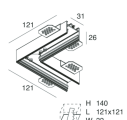

P-30: ANGOLO L INCASSO BIANCO

103328.01