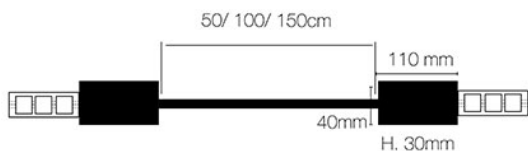

## Forfait interconnexion 40cm IP67 LONG FLEX 7W/m RGB

- Interconnexion de 40cm pour montage IP67 en usine.
- Indice de protection : IP67
- Précâblage : câblé de 0,4m
- Type de câblage : HO5RN-F
- Impératif pour installation en zones humides et/ou en extérieur.
- Pour bandeau 230V LONG FLEX 7W/m RGB.