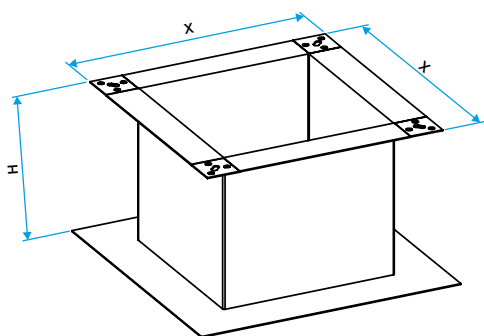

### Description produit

La souche terrasse et la souche toiture permettent respectivement le montage sur un toit horizontal et le montage sur un toit en pente ne disposant pas de souche maçonnée.

### Mise en oeuvre

- fixation de la souche terrasse directement sur le toit.

### Données dimensionnelles

Références	Poids (kg)	X (mm)
11021081	18	691

Encombrement (mm)