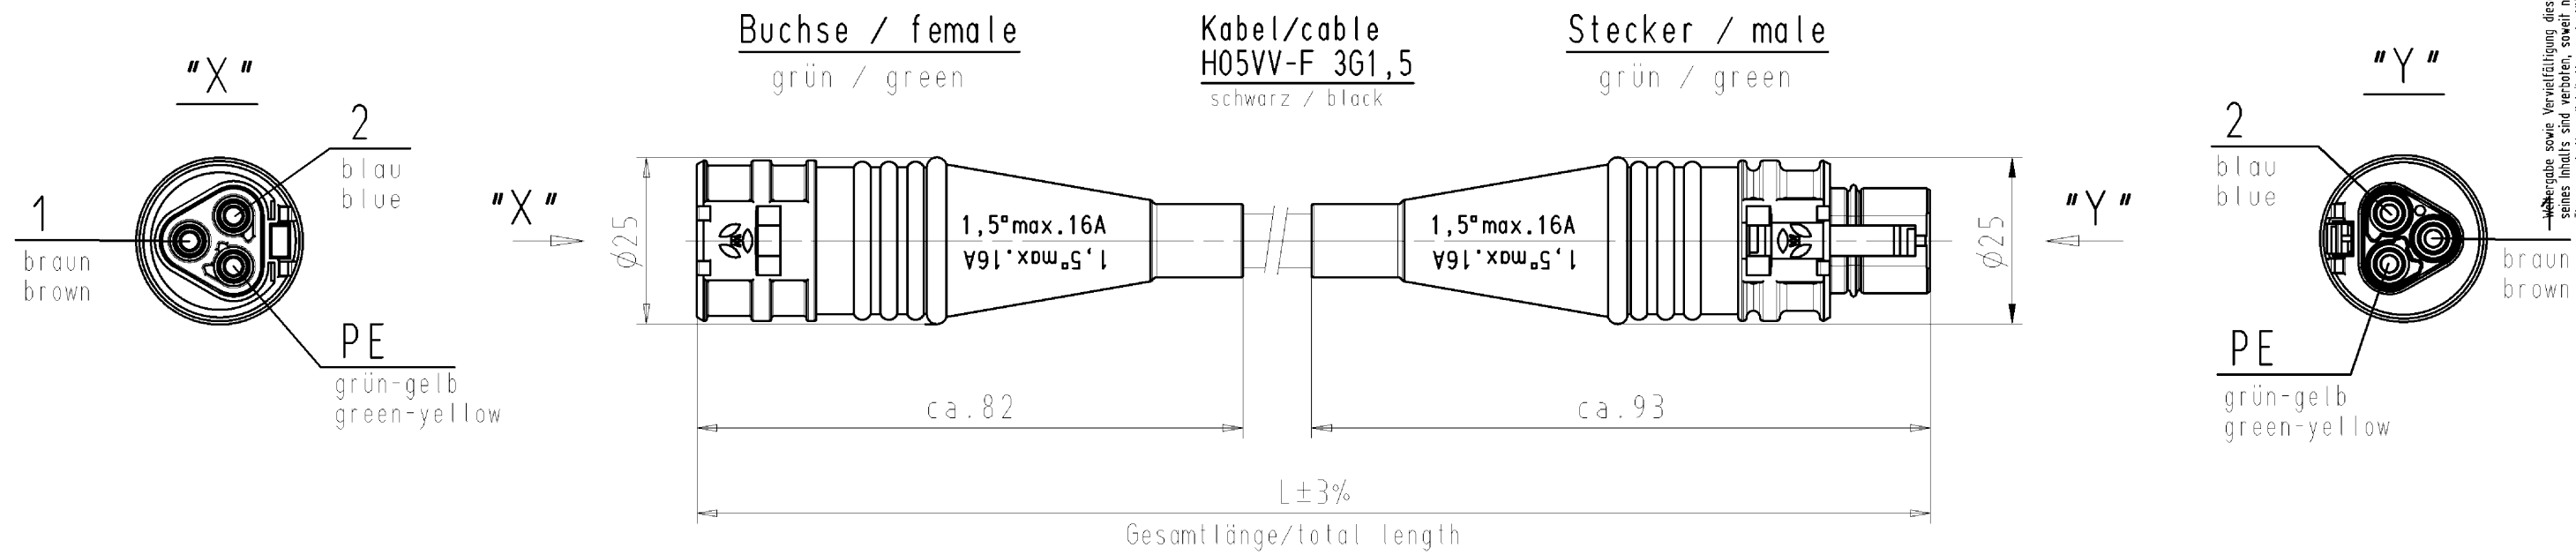

These dimensions will be especially checked at delivery
 Only inspection dimensions
 With /E marked dimensions are only valid for internal use

Diese Maße werden bei Abnahme besonders geprüft
 Ausschließlich Prüfmaße
 Mit /E gekennzeichnete Maße sind nur für interne Zwecke gültig

(b)

Teile-Nr. part-no.	L	Beispiel (Farbe: grün) ^(a) exampel (colour: green)	Typ type
96.232.XX01.7	XX in dm-Schritten	96.232.1001.7 = 10dm/L= 1000mm	RST2013K1BS 15PH 10GN02
U6.232.XX01.7	XX in m-Schritten	U6.232.1201.7 = 12 m/L=12000mm	RST2013K1BS 15PHX12GN02
Weitere Daten siehe KATALOG oder eKatalog. Additional data see CATALOG or eCatalog.		www.wieland-electric.com eshop.wieland-electric.com	
Tolerierung Size ISO 14405 ^(E) / Tolerance system Size ISO 14405 ^(E) . (This ISO-standard describes the envelope principle. According to the envelope principle the deviations of form and parallelism are limited by the size tolerances).		ja/yes <input checked="" type="checkbox"/> Stoffverbots- und Deklarationsliste nach UU-TQM-05/03 ist einzuhalten. Conformity with Wieland document UU-TQM-05/03 (list of prohibited / declarable hazardous substances) to be declared!	
Freitoleranz nach General tolerance		CAD - Zeichnung, keine manuellen Änderungen CAD - drawing, no manual modifications allowed	1. Verwendung: - First Use:
		2006 gezeichnet drawn	Tag/Date 09.06.
		Maßstab/Scale %	Name Kneitz
		geprüft checked	T 96.232.0401.7 01K b
		Normgepr. Stand. check	
		Maße in mm/Dimensions are in mm	
		Ersatz für/Replacement for: -	
b	10.07.2014/	Type	
a	05.07.2006/	Benennung/Tittle	
Index	Datum / Blatt Date / Sheet	KONTEKT_LEITUNG	
Änderung/Revision		pre-assembled cable Crimpausführung/crimp design K1 400V	