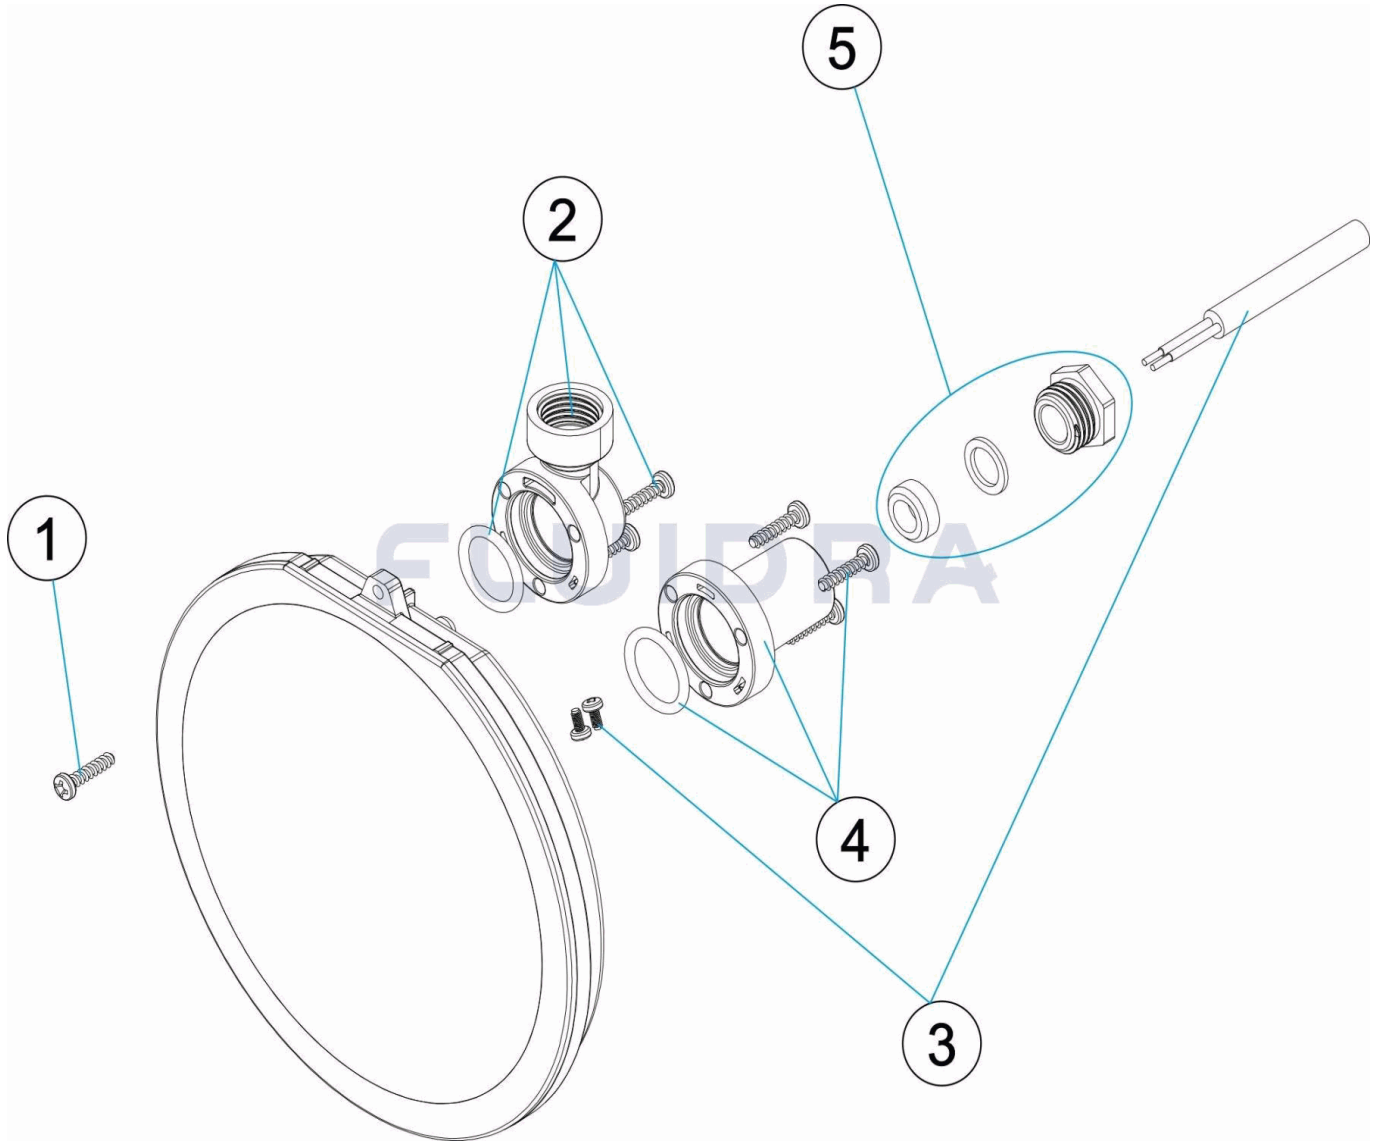

CODIGO 71200, 71200WW, 71203, 71204, 71205, 71208

DESCRIPCION: PUNTO DE LUZ FLEXI V1 W 12VAC

ESPAÑOL

POS	CODIGO	DESCRIPCION	CANTIDAD	POS	CODIGO	DESCRIPCION	CANTIDAD
1	4403010114	TORNILLERIA PROYECTOR		4	4403010117	PRENSAESTOPAS VERTICAL	
2	4403010115	PRENSAESTOPAS HORIZONTAL		5	4403010076	CJTO. TAPON PRENSAESTOPAS	
3	4403010116	CABLE PROYECTOR					

CODE 71200, 71200WW, 71203, 71204, 71205, 71208

DESCRIPTION: OPTIQUE FLEXI V1 W 12VAC

FRANCAIS

POS	CODE	DESCRIPTION	QUANTITE	POS	CODE	DESCRIPTION	QUANTITE
1	4403010114	VISSERIE PROJECTEUR		4	4403010117	PASSE-CABLES VERTICAL	
2	4403010115	PASSE-CABLES HORIZONTAL		5	4403010076	ENSEMBLE BOUCHON PRESSE-ETOUPE	
3	4403010116	CABLE PROJECTEUR					