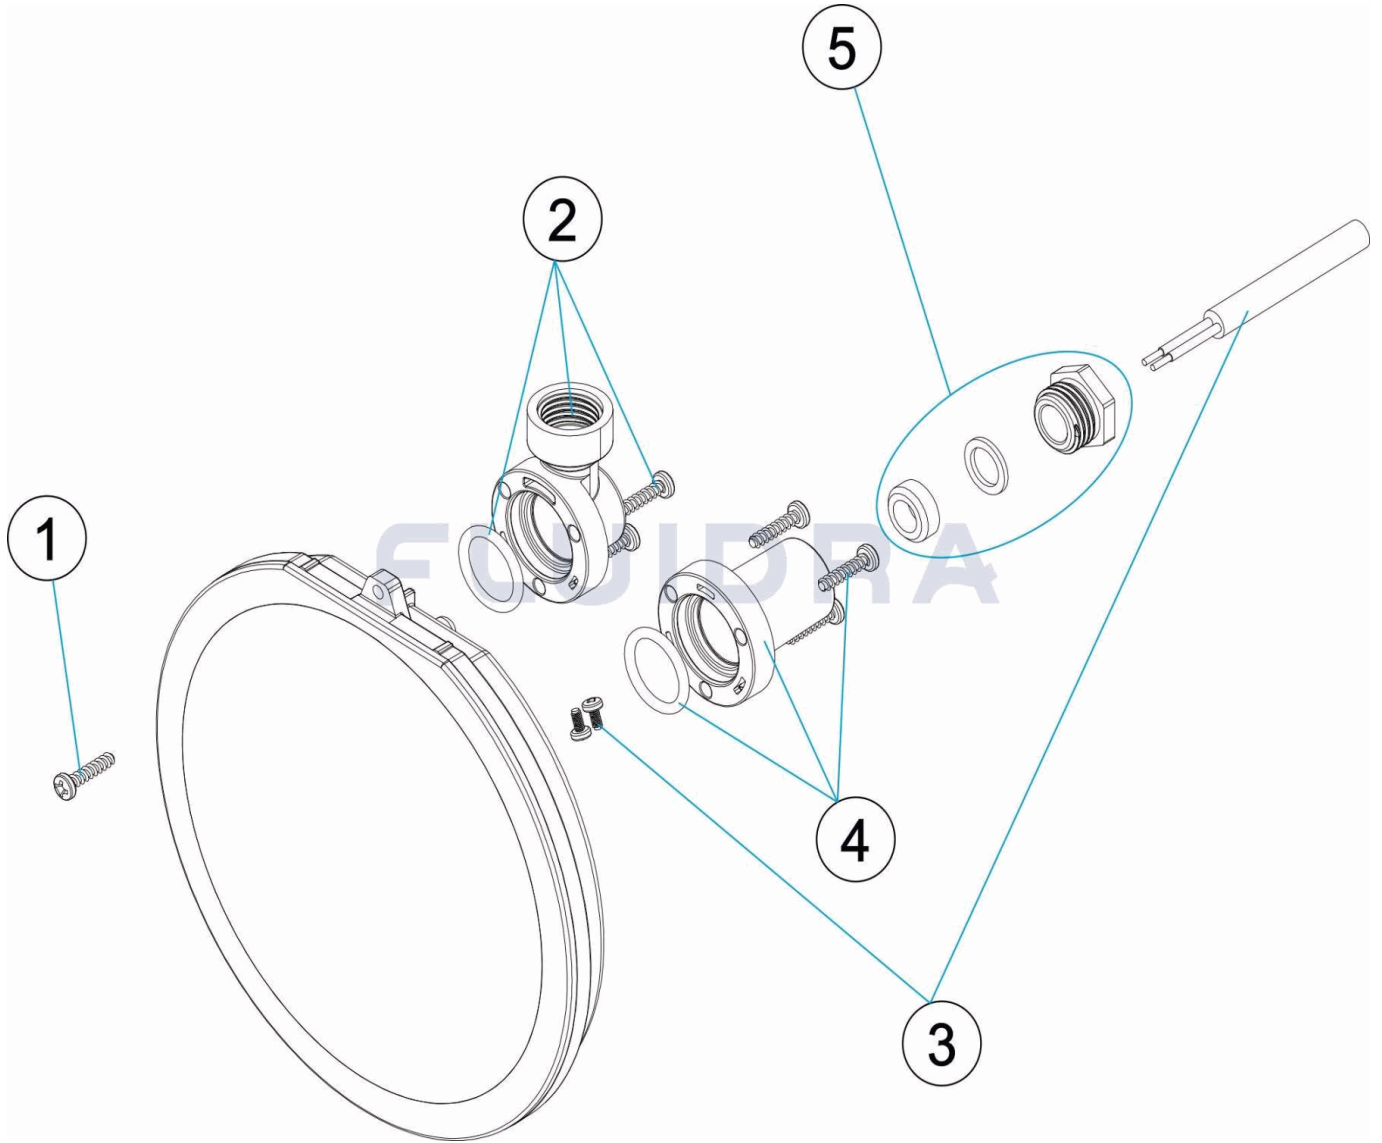

CODIGO 71200, 71200WW, 71203, 71204, 71205, 71208

DESCRIPCION: PUNTO DE LUZ FLEXI V1 W 12VAC

ESPAÑOL

POS	CODIGO	DESCRIPCION	CANTIDAD	POS	CODIGO	DESCRIPCION	CANTIDAD
1	4403010114	TORNILLERIA PROYECTOR		4	4403010117	PRENSAESTOPAS VERTICAL	
2	4403010115	PRENSAESTOPAS HORIZONTAL		5	4403010076	CJTO. TAPON PRENSAESTOPAS	
3	4403010116	CABLE PROYECTOR					

CODE 71200, 71200WW, 71203, 71204, 71205, 71208

DESCRIPTION: OPTIQUE FLEXI V1 W 12VAC

FRANCAIS

POS	CODE	DESCRIPTION	QUANTITE	POS	CODE	DESCRIPTION	QUANTITE
1	4403010114	VISSERIE PROJECTEUR		4	4403010117	PASSE-CABLES VERTICAL	
2	4403010115	PASSE-CABLES HORIZONTAL		5	4403010076	ENSEMBLE BOUCHON PRESSE-ETOUPE	
3	4403010116	CABLE PROJECTEUR					