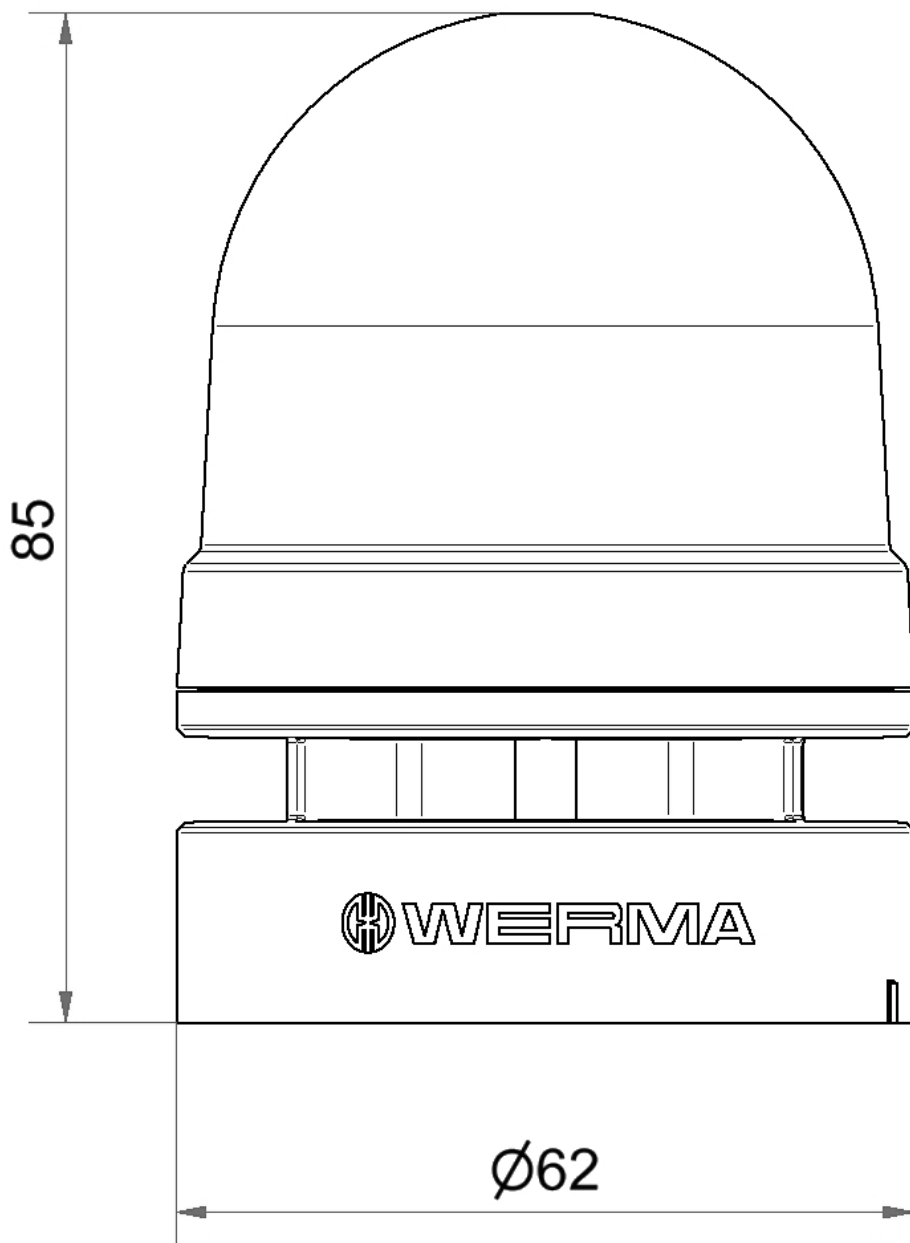

Mini / EvoSIGNAL

Mini TwinLIGHT Combi 115-230VAC YE

DESSIN

Pour plus d'informations sur l'installation et le montage, reportez-vous au guide d'utilisation approprié sur www.werma.com. Cette copie imprimée est pour information seulement et est sujette à modification.