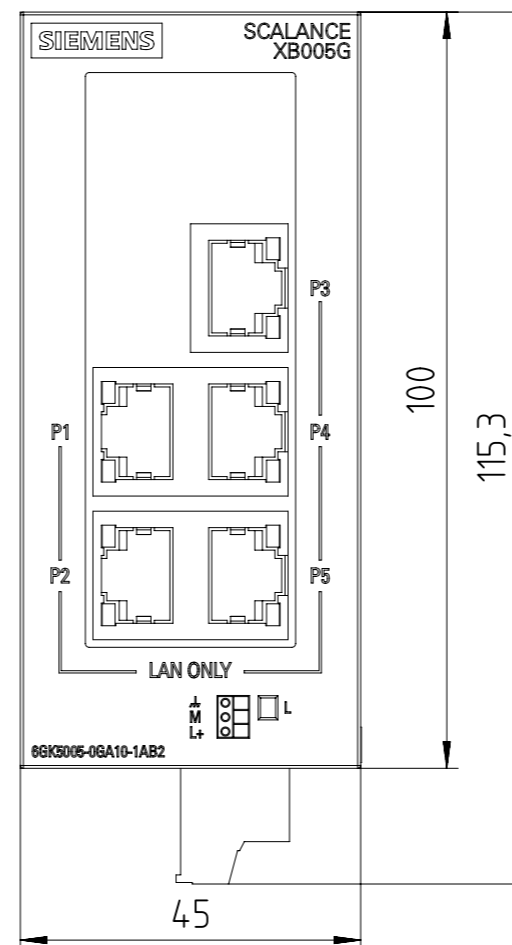

Unten offen / Bottom open

Unten / Bottom

Vorne offen / Front open  
Alternative Befestigung / Alternative Mounting  
Ø 4,2

Vorne / Front

Links / Left

Alle Bemessungswerte sind in Millimeter (mm) angegeben.  
All dimensions are in millimeters (mm).

SIEMENS

6GK5005-0GA10-1AB2

Format / Size: DIN A3

Masstab / Scale: 1:1