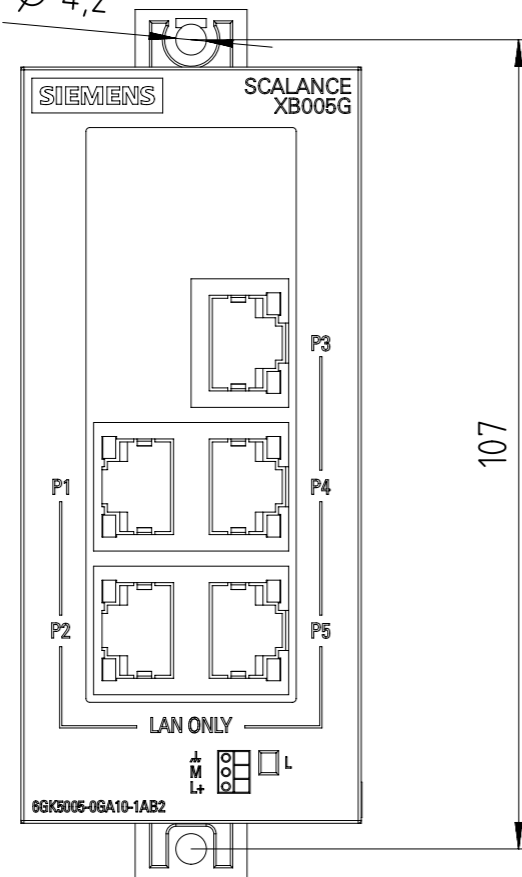

Unten offen / Bottom open

Unten / Bottom

Vorne offen / Front open  
Alternative Befestigung / Alternative Mounting  
Ø 4,2

Vorne / Front

Links / Left

Alle Bemessungswerte sind in Millimeter (mm) angegeben.  
All dimensions are in millimeters (mm).

SIEMENS

6GK5005-0GA10-1AB2

Format / Size: DIN A3

Masstab / Scale: 1:1