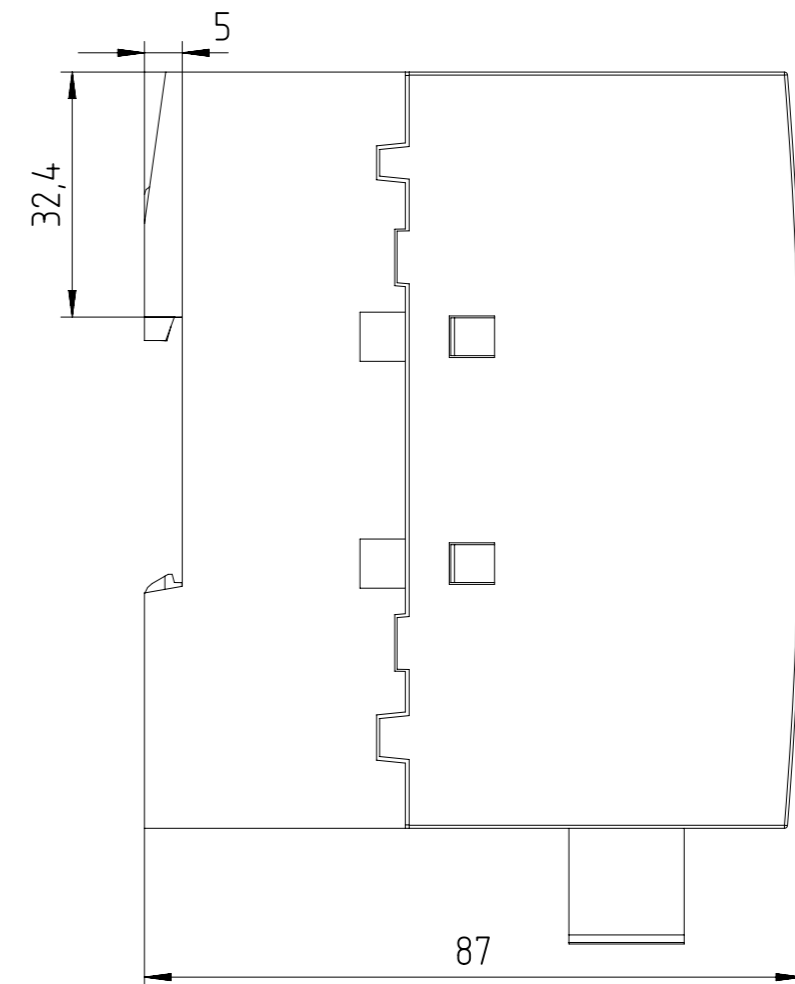

Unten offen / Bottom open

Unten / Bottom

Vorne offen / Front open  
Alternative Befestigung / Alternative Mounting  
Ø 4,2

Vorne / Front

Links / Left

Alle Bemessungswerte sind in Millimeter (mm) angegeben.  
All dimensions are in millimeters (mm).

SIEMENS

6GK5005-0GA10-1AB2

Format / Size: DIN A3

Masstab / Scale: 1:1