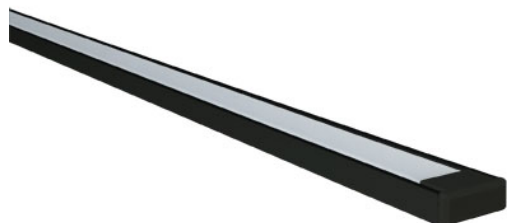

Référence: 880482NSM

MICRO-ALU LED IP20 noir SM au CM opale 2400K COOL PERF 24VDC

- Couleur visible du produit : noir, diffuseur opale
- Matériau : aluminium, traitement de la surface : anodisé
- Puissance : 9,6W/m
- Flux lumineux : 868lm/m, efficacité lumineuse : 90lm/W
- Couleur de la lumière/température(s) de couleur : blanc 2400K
- Indice de rendu des couleurs : 90, SDCM3
- Nombre de LED : 128LED/m, bandeau COOL PERF
- Classe de protection : III, tension 24VDC
- Dimmable : Oui, variation avec alimentation/contrôleur compatible (non inclus)
- Indice de protection : IP20, compatible volume sdb : non
- Résistance environnement : Non concerné
- Type de câblage : 20AWG 2x0,5mm²
- Mode de pose/installation : saillie/suspension
- Durée de vie en heures : 50000, durée de vie nominale L80 / B10 à 25 °C
- Températures de fonctionnement : -20°C/+40°C
- Prix indiqué au centimètre : sur-mesure possible jusqu'à 300cm
- Installation dans profil aluminium d'encastrement carrelage, via clips de fixation ou kit de suspensions (non inclus).