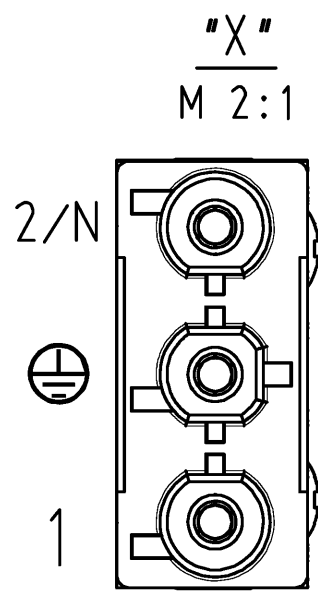

These dimensions will be especially checked at delivery
Only inspection dimensions
With /E marked dimensions are only valid for internal use

Diese Maße werden bei Abnahme besonders geprüft
Ausschließlich Prüfmaße
Mit /E gekennzeichnete Maße sind nur für interne Zwecke gültig

Teile-Nr. part-no.	L	Beispiel (Farbe: maigrün) example (colour: may green)	Type type
92.298.XX60.7	XX in dm-Schritten	92.298.1060.7 = 10dm/L= 1000mm	GST1813KSBS 25H 10GN07
U2.298.XX60.7	XX in m-Schritten	U2.298.1260.7 = 12 m/L=12000mm	GST1813KSBS 25H X12GN07
Weitere Daten siehe KATALOG oder eKatalog. Additional data see CATALOG or eCatalog.		www.wieland-electric.com eshop.wieland-electric.com	
Tolerierung Size ISO 14405(®)/Tolerance system Size ISO 14405(®). (This ISO-standard describes the envelope principle. According to the envelope principle the deviations of form and parallelism are limited by the size tolerances).		ja/yes <input checked="" type="checkbox"/> Stoffverbots- und Deklarationsliste nach WN 5020.010 ist einzuhalten. Conformity with Wieland document WN 5020.010 e (list of prohibited / declarable hazardous substances) to be declared!	
Freitoleranz nach General tolerance		CAD - Zeichnung, keine manuellen Änderungen CAD - drawing, no manual modifications allowed	1. Verwendung: - First Use:
		Blatt: 1 von 1 Sheet: of 1	
		Zeichnung Nr./Drawing No. Index	
		T 92.298.0260.7 01K	
		Maße in mm/Dimensions are in mm	
		Ersatz für/Replacement for: -	
		Type Benennung/Title	
		PRE-ASSEMBLED CABLE KONFEKT_LEITUNG	
		Buchse-Stecker Schraubausführung/screw connection 250V AC 20A 2,5qmm halogen-free	
www.wieland-electric.com		GST1813 KSBS 25H ..GN07	
Änderung/Revision			