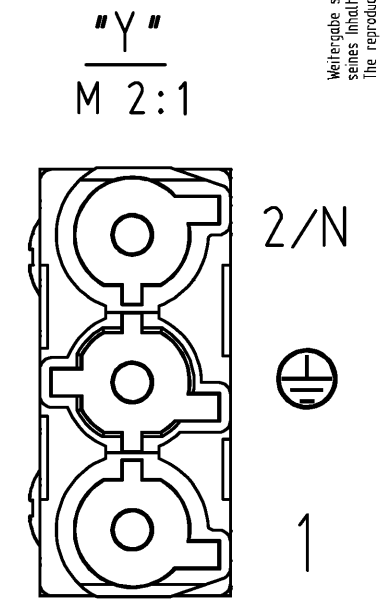

These dimensions will be especially checked at delivery
Only inspection dimensions
With /E marked dimensions are only valid for internal use

Diese Maße werden bei Abnahme besonders geprüft
Ausschließlich Prüfmaße
Mit /E gekennzeichnete Maße sind nur für interne Zwecke gültig

Teile-Nr. part-no.	L	Beispiel (Farbe: maigrün) example (colour: may green)	Type type
92.298.XX60.7	XX in dm-Schritten	92.298.1060.7 = 10dm/L= 1000mm	GST1813KSBS 25H 10GN07
U2.298.XX60.7	XX in m-Schritten	U2.298.1260.7 = 12 m/L=12000mm	GST1813KSBS 25H X12GN07
Weitere Daten siehe KATALOG oder eKatalog. Additional data see CATALOG or eCatalog.		www.wieland-electric.com eshop.wieland-electric.com	
Tolerierung Size ISO 14405(®)/Tolerance system Size ISO 14405(®). (This ISO-standard describes the envelope principle. According to the envelope principle the deviations of form and parallelism are limited by the size tolerances).		ja/yes <input checked="" type="checkbox"/> Stoffverbots- und Deklarationsliste nach WN 5020.010 ist einzuhalten. Conformity with Wieland document WN 5020.010 e (list of prohibited / declarable hazardous substances) to be declared!	
Freitoleranz nach General tolerance		CAD - Zeichnung, keine manuellen Änderungen CAD - drawing, no manual modifications allowed	1. Verwendung: - First Use:
		Blatt: 1 von 1 Sheet: of 1	
		Zeichnung Nr./Drawing No. Index	
		T 92.298.0260.7 01K	
		Maße in mm/Dimensions are in mm	
		Ersatz für/Replacement for: -	
		Type Benennung/Title	
		PRE-ASSEMBLED CABLE KONFEKT_LEITUNG	
		Buchse-Stecker Schraubausführung/screw connection 250V AC 20A 2,5qmm halogen-free	
www.wieland-electric.com		GST1813 KSBS 25H ..GN07	
Änderung/Revision			