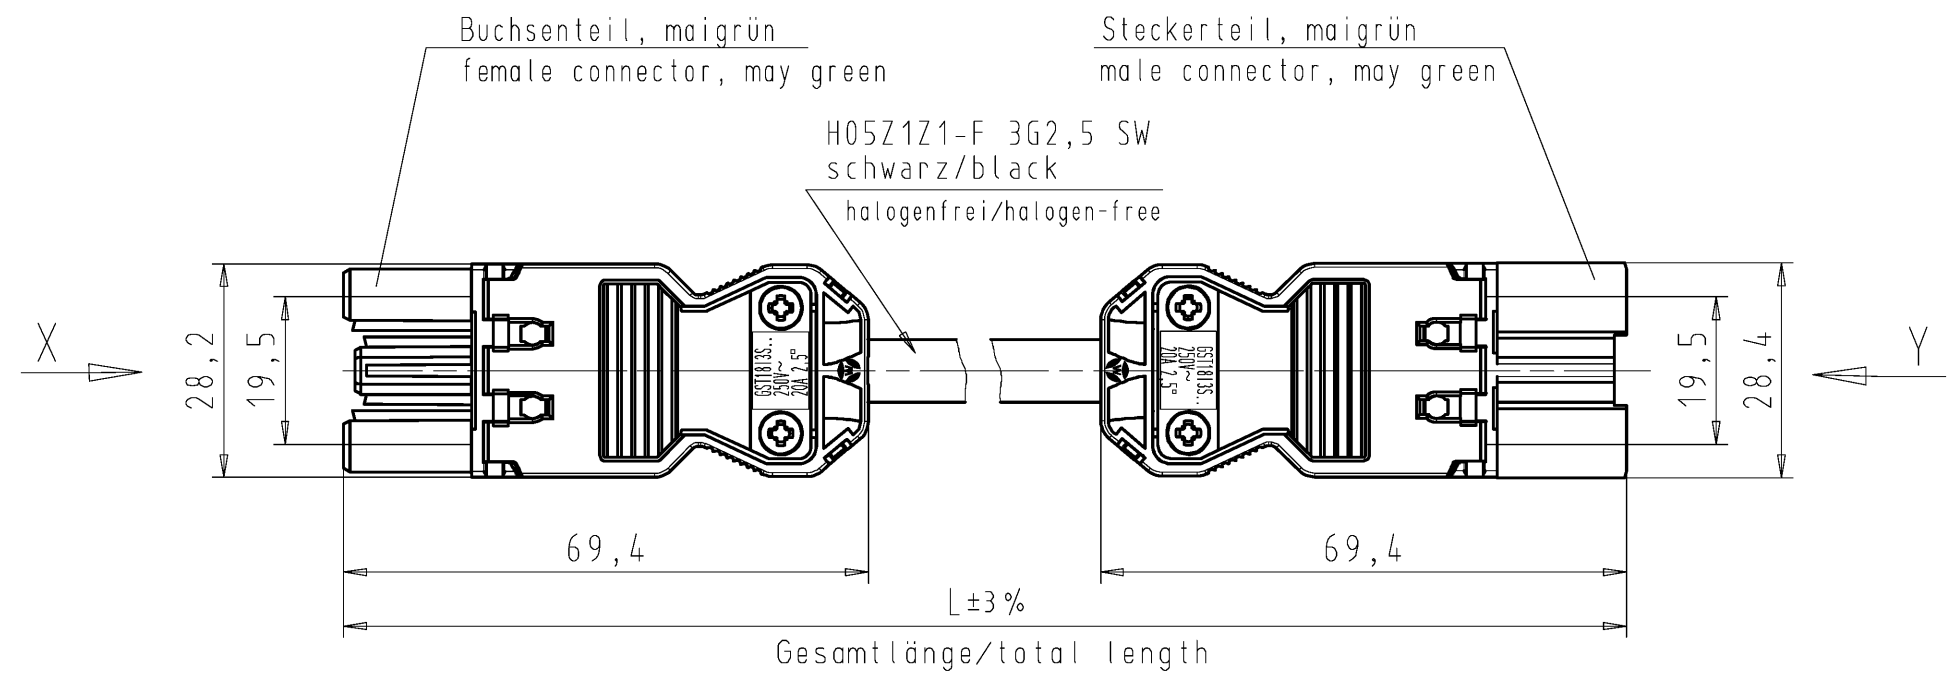

These dimensions will be especially checked at delivery
Only inspection dimensions
With /E marked dimensions are only valid for internal use

Diese Maße werden bei Abnahme besonders geprüft
Ausschließlich Prüfmaße
Mit /E gekennzeichnete Maße sind nur für interne Zwecke gültig

Teile-Nr. part-no.	L	Beispiel (Farbe: maigrün) example (colour: may green)	Type type
92.298.XX60.7	XX in dm-Schritten	92.298.1060.7 = 10dm/L= 1000mm	GST1813KSBS 25H 10GN07
U2.298.XX60.7	XX in m-Schritten	U2.298.1260.7 = 12 m/L=12000mm	GST1813KSBS 25H X12GN07
Weitere Daten siehe KATALOG oder eKatalog. Additional data see CATALOG or eCatalog.		www.wieland-electric.com eshop.wieland-electric.com	
Tolerierung Size ISO 14405(®)/Tolerance system Size ISO 14405(®). (This ISO-standard describes the envelope principle. According to the envelope principle the deviations of form and parallelism are limited by the size tolerances).		ja/yes <input checked="" type="checkbox"/> Stoffverbots- und Deklarationsliste nach WN 5020.010 ist einzuhalten. Conformity with Wieland document WN 5020.010 e (list of prohibited / declarable hazardous substances) to be declared!	
Freitoleranz nach General tolerance		CAD - Zeichnung, keine manuellen Änderungen CAD - drawing, no manual modifications allowed	1. Verwendung: - First Use:
		Blatt: 1 von 1 Sheet: of 1	
		Zeichnung Nr./Drawing No. Index	
		T 92.298.0260.7 01K	
		Maße in mm/Dimensions are in mm	
		Ersatz für/Replacement for: -	
		Type Benennung/Title	
		PRE-ASSEMBLED CABLE KONFEKT_LEITUNG	
		Buchse-Stecker Schraubausführung/screw connection 250V AC 20A 2,5qmm halogen-free	
www.wieland-electric.com		GST1813 KSBS 25H ..GN07	
Änderung/Revision			