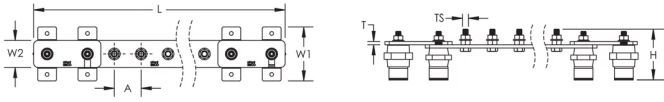

Unit Weight: 6,15-kg

ADDITIONAL PRODUCT DETAILS

Tinned finish is 8 microns according to ASTM B545 Service Class "C" for corrosive environments.

DIAGRAMS

AVERTISSEMENT

Les produits nVent doivent être installés et utilisés conformément aux consignes figurant dans les fiches d'instructions et les documents de formation des produits nVent. Les fiches d'instructions sont disponibles à l'adresse suivante: www.nvent.com et auprès de votre représentant du service client nVent. Une mauvaise installation, une utilisation incorrecte, une application erronée ou toute autre forme de non-respect scrupuleux des instructions et avertissements de nVent peuvent entraîner un dysfonctionnement du produit, des dommages matériels, des lésions corporelles graves et le décès et/ou annuler votre garantie.

Amérique du Nord

+1.800.753.9221

Option 1 – Customer Care

Option 2 – Technical Support

Europe

Netherlands:

+31 800-0200135

France:

+33 800 901 793

Europe

Germany:

800 1890272

Other Countries:

+31 13 5835404