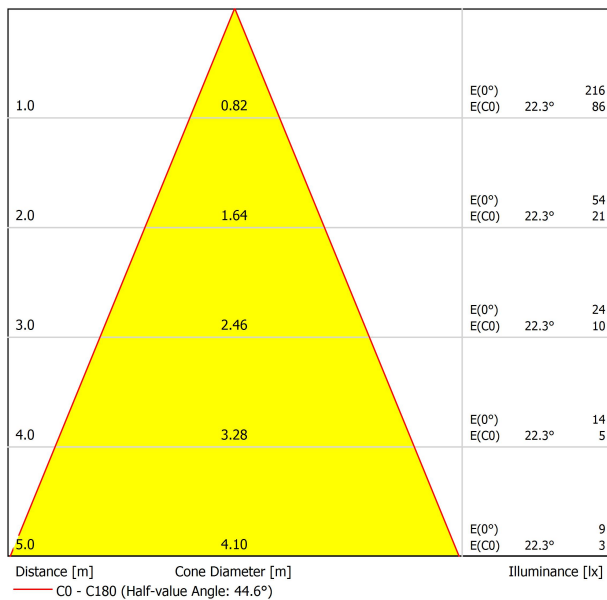

DIAGRAMME CONIQUE