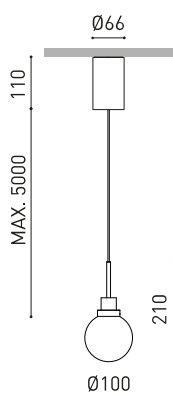

DIMENSIONS

ACCESSOIRES

CORD ACCESSORY

TROPHÉES

reddot winner 2021
lighting design

Bronze Delta
ADI Awards 2022

Nom	ALASKA BIG 5M DIM DALI 2700K N
Référence	A4552020N
Couleur	Noir - Autres couleurs, veuillez consulter
RAL	Couleur de masse similaire à RAL 9005
Catégorie	SUSPENSION

PRODUIT

Type	LED
Flux lumineux brut	1040 lm
Température de couleur	2700 K - Autres K, veuillez consulter
Stabilité chromatique	MacAdam Step 2
Indice de reproduction chromatique	CRI > 90
Puissance	8,4 W
Courant	500 mA
Efficacité	124 lm/W
Durée de vie de la LED	L90B10 > 60.000h

SOURCE DE LUMIÈRE

LUMINAIRE | DONNÉS PHOTOMÉTRIQUES

Efficacité lumineuse	37%
Angle du faisceau lumineux	44°

LUMINAIRE | DONNÉS ÉLECTRIQUES

Driver	Inclus
Valeurs de puissance du système	11,05 W
Variation d'intensité	DALI - Autres DIM, veuillez consulter
Classe d'isolation électrique	<input type="checkbox"/>

D'AUTRES DONNÉES

Étanchéité	IP20
Longueur du tendeur	Max. 5 m
Tendeur à réglage rapide	Non
Poids	1680 g
Poids avec emballage	2030 g
Dimensions de l'emballage	413 x 172 x 127 mm
Unités par emballage	1
Matériaux	Aluminium / Verre Optic