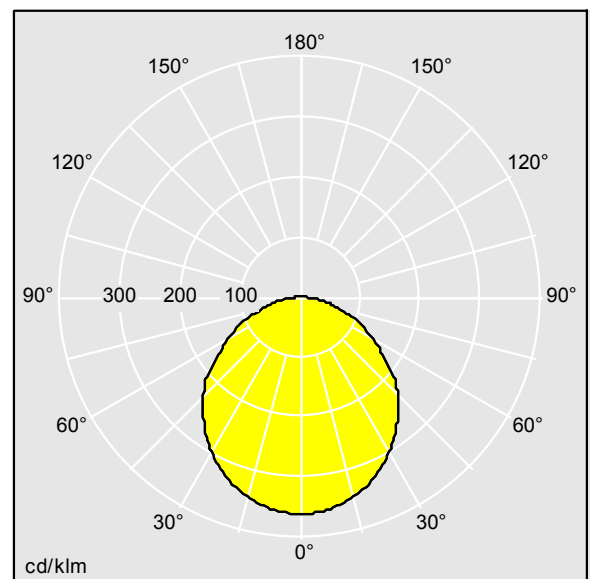

96631303 KAT RD 1000-830 HF

LED 8W KATO_LO_83	CB			IP65			CE				850°C	T _a -15 +35
-------------------	----	--	--	------	--	--	----	--	--	--	-------	---------------------------

Katona

Hublot LED rond, de très faible épaisseur. Flux fixe Driver.
 Body: Polycarbonate (PC). Diffuser: opale Polycarbonate (PC). Classe électrique II, IP65, IK10. Livré avec LED 3 000 K. Convient pour fixation au mur ou au plafond.
 Câblage avec repiquage possible pour les câbles jusqu'à 2,5 mm².

Dimensions : Ø307 x 58 mm
 Puissance du luminaire: 8,3 W
 Flux lumineux du luminaire: 950 lm
 Efficacité lumineuse du luminaire: 114 lm/W
 Poids : 0,94 kg

TLG_KATO_F_RD_PDB.jpg

TLG_KATO_M_RD_LDS.wmf

TLG_SP_0043595.ltd

Position de la lampe: STD - Standard
 Source lumineuse: LED
 Flux lumineux du luminaire*: 950 lm
 Efficacité lumineuse du luminaire*: 114 lm/W
 Indice min. de rendu des couleurs: 80
 Convertisseur: 1 x 87500628 LC 10W 250mA fix C
 SNC
 Rend.: 1,00 Rend. Sup.: 0,03 Rend. Inf.: 0,97