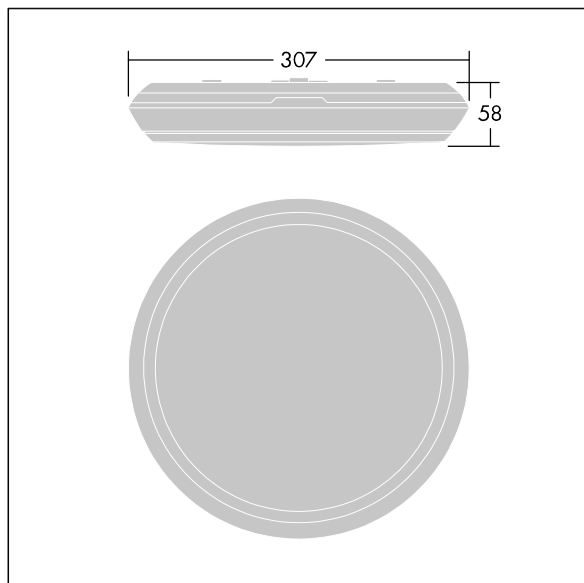

96631303 KAT RD 1000-830 HF

LED 8W KATO_LO_83	CB			IP65			CE				850°C	T _a -15 +35
-------------------	----	--	--	------	--	--	----	--	--	--	-------	---------------------------

Katona

Hublot LED rond, de très faible épaisseur. Flux fixe Driver.
 Body: Polycarbonate (PC). Diffuser: opale Polycarbonate (PC). Classe électrique II, IP65, IK10. Livré avec LED 3 000 K. Convient pour fixation au mur ou au plafond.
 Câblage avec repiquage possible pour les câbles jusqu'à 2,5 mm².

Dimensions : Ø307 x 58 mm
 Puissance du luminaire: 8,3 W
 Flux lumineux du luminaire: 950 lm
 Efficacité lumineuse du luminaire: 114 lm/W
 Poids : 0,94 kg

TLG_KATO_F_RD_PDB.jpg

TLG_KATO_M_RD_LDS.wmf

TLG_SP_0043595.ltd

Position de la lampe: STD - Standard
 Source lumineuse: LED
 Flux lumineux du luminaire*: 950 lm
 Efficacité lumineuse du luminaire*: 114 lm/W
 Indice min. de rendu des couleurs: 80
 Convertisseur: 1 x 87500628 LC 10W 250mA fix C
 SNC
 Rend.: 1,00 Rend. Sup.: 0,03 Rend. Inf.: 0,97