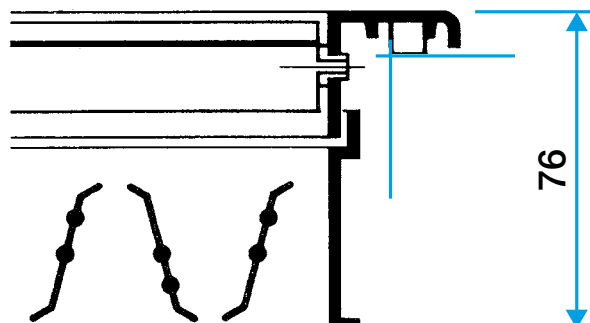

Grille AC 101 avec registre AGB ou SGS monté

Données aérauliques

Références	Débit de confort pour $L_w < NR 25$ (m³/h)
11050537	200