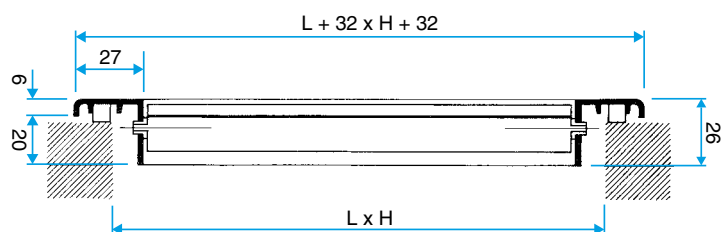

Mise en oeuvre

- montage mural,
- fixation F3 non apparente par clips à friction.

Caractéristiques principales

- aluminium anodisé, teinte naturelle satinée,
- ailettes verticales mobiles, réglables individuellement, espacées de 20 mm.

Services associés

Garantie 2 ans

Données générales

Références	Matière de l'isolant	Type de finition	Couleur
11050537	-	Aluminium	Aluminium

Grille murale

11050537
AC 101 F3 200X100

Données dimensionnelles

Références	H (mm)	L (mm)
11050537	100	200