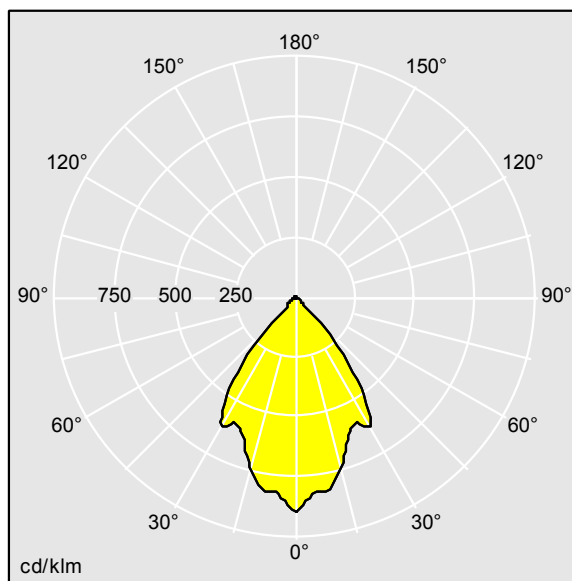

Dimensions : Ø340/140 x 485 mm

Puissance du luminaire: 45 W

Poids : 5 kg

TLG_GLCL_F_L_BKPCPR.jpg

TLG_GLCR_M_LED.wmf

TLG_SP_0042945_G7.ltd

Position de la lampe: STD - Standard

Source lumineuse: LED

Flux lumineux du luminaire*: 5950 lm

Efficacité lumineuse du luminaire*: 132 lm/W

Indice min. de rendu des couleurs: 80

Convertisseur: 1 x 28000666 LCA 45W 500-1400mA
one4all C PRE

Rend.: 1,00 Rend. Sup.: 0,01 Rend. Inf.: 0,99

Température de couleur: 4000 Kelvin

Tolérance de la couleur (MacAdam intial): 3

Durée de vie utile médiane*:

L80 50000h à 25°C

Puissance du luminaire*: 45 W Facteur de puissance
= 0,96

Equipement: DA2 graduable jusque 1%