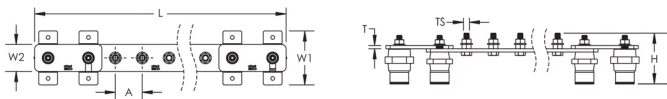

Unit Weight: 7,05-kg

ADDITIONAL PRODUCT DETAILS

Tinned finish is 8 microns according to ASTM B545 Service Class "C" for corrosive environments.

DIAGRAMS

AVERTISSEMENT

Les produits nVent doivent être installés et utilisés conformément aux consignes figurant dans les fiches d'instructions et les documents de formation des produits nVent. Les fiches d'instructions sont disponibles à l'adresse suivante: www.nvent.com et auprès de votre représentant du service client nVent. Une mauvaise installation, une utilisation incorrecte, une application erronée ou toute autre forme de non-respect scrupuleux des instructions et avertissements de nVent peuvent entraîner un dysfonctionnement du produit, des dommages matériels, des lésions corporelles graves et le décès et/ou annuler votre garantie.

Amérique du Nord

+1.800.753.9221

Option 1 – Customer Care

Option 2 – Technical Support

Europe

Netherlands:

+31 800-0200135

France:

+33 800 901 793

Europe

Germany:

800 1890272

Other Countries:

+31 13 5835404