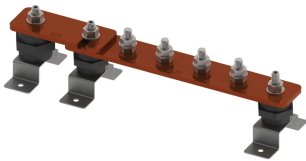

## BARRE DE TERRE, NU, 26 CONNECTIONS, 1 NUMBER OF DISCONNECTS, 1-575 MM

### FEATURES

Permet un emplacement pratique pour la mise à la terre et l'équipotentialité en un seul point

Les barres omnibus avec liens de déconnexion permettent de tester facilement le système de prise de terre.

High conductivity, hard drawn, electrolytic tough pitch copper per EN 13601

Includes halogen-free polyamide insulators, stainless steel (EN 1.4401) hardware and mounting brackets

Il est possible de concevoir des barres personnalisées et de les fabriquer conformément aux spécifications du client

### CARACTÉRISTIQUES DU PRODUIT

Complies With: IEC® EN 62561-1:2017 classe H

Material: Cuivre

Finish: Nu

Number of Connections: 26

Number of Disconnects: 1

Thread Size: M10

Height: 94-mm