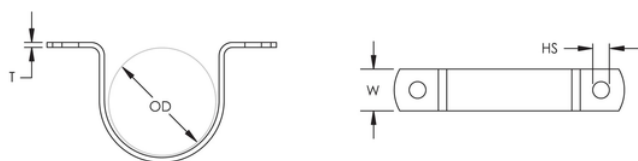

### DISPOSITIFS

Support de tuyau pour charge légère

Se fixe directement sur la face de l'élément de structure horizontal ou vertical

### CARACTÉRISTIQUES DU PRODUIT

Nombre d'article: 400680

Matériel: Acier

Finition: Prégalvanisé

Taille de pipe: 3/4"

NB/DN: 20

Diamètre extérieur: 26.9 millimètres

Taille de trou: 7 millimètres

Largeur: 20 millimètres

Épaisseur: 1 mm