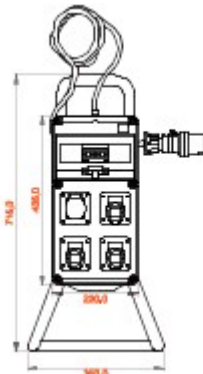

Des plaques à bornes mobiles et transportables de type 68 Q-DIN permettent d'alimenter idéalement des outils et équipements mobiles. Les accessoires (poignées, supports de montage au sol et chariots à roues) permettent de transporter très facilement les tableaux sur le site. Les tableaux 68 Q-DIN ACS sont proposés dans diverses configurations avec prises à dispositif de verrouillage ou prises fixes de type CEI 309 dans les versions protégées et les versions étanches. Chaque tableau est livré avec un câble et une fiche mobile correspondante pour pouvoir alimenter tous les périphériques portables partout où vous allez. Les tableaux peuvent aussi être équipés de verrous de sûreté à cylindre métallique et peuvent être montés sur des poteaux ou des murs ou sur des supports de montage au sol mobiles.

Type	Q-BOX 10 ACS	Type de coffret	Câblé
Dim. externes LxHxP (mm)	220x435x96	Poids (kg)	9
Conformité aux normes	EN 61439-4 (EC)	Caractéristiques	Résistance UV (EN 62208)
Indice de protection	IP44	Résistance aux chocs	IK09
Test du fil incandescent	650 °C	Thermopression avec bille	70 °C
Classe isolement	II	Alimentation	Fiche mobile
Nombre de pôles	3P+N+T	Puissance distribuée (kW)	8
Disjoncteur générale	Disjoncteur différentiel 16 A 4P 6 kA 0,03 A - type AC	Protection des circuits	Disjoncteur différentiel MDC
N. prises	4	Prise 2P+T 16 A - IEC 309	2
Prise 3P+T 16 A - IEC 309	1	Prise standard Allemand 16 A	1
Longueur câble	15 m	Fournitures	Support pour montage au sol
Electrocod	139		

DIMENSIONS

SYMBOLE TECHNIQUE

EN 61439-4 (EC)

Résistance UV (EN 62208)

IP

IP44

IK

IK09