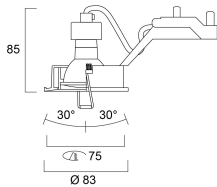

Inset Kit LED IP23

Kit Inset Blanc RLED+ V2 6W 345LM 40° 3000K DIM
3001778

Longueur / hauteur de l'emballage extérieur (cm)	57.0
largeur de l'emballage extérieur (cm)	30.0
Profondeur de l'emballage extérieur (cm)	23.0

PHOTOMÉTRIE

SCHÉMAS TECHNIQUES

Lumiance

3001778

Ce luminaire est compatible avec des ampoules des classes énergétiques: