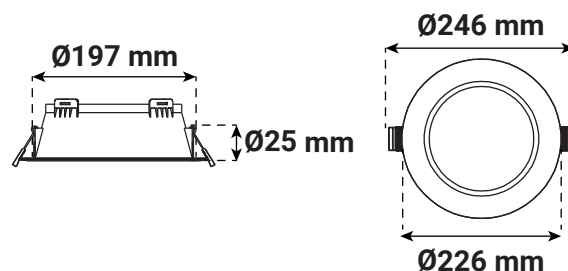

CYNIUS

COLLERETTE BASSE LUMINANCE - RONDE FIXE

FINITION BLANC - POUR PLAFONNIER CYNIUS 21 W ET 24 W

Ref. 100662

Produit : Colletterte basse luminance ronde fixe

Finition extérieure : Blanc

Orientable : Non

Dimensions (Ø) : Ø246 mm

Emballage : Boite

EAN : 3701124434746

Paramètres

Matériaux utilisés : PC

Indice de protection IP : IP20

Poids Net : 0,115 Kg

Nouveauté : données en cours de validation

Dimensions