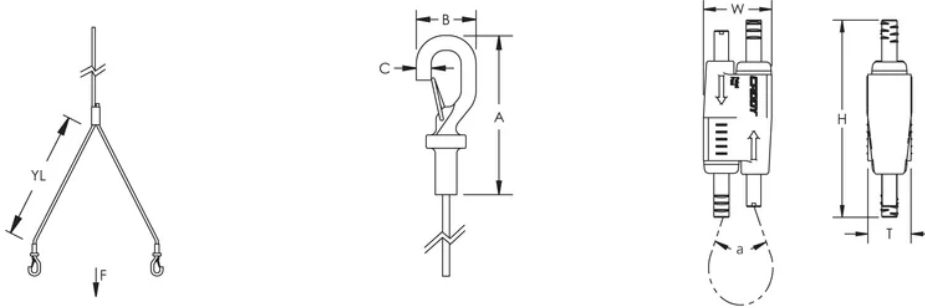

Se fixe d'un côté à la structure du bâtiment et de l'autre aux deux bords du chemin de câble

Une fermeture ressort sécurise la connexion

Conception spéciale permet de défaire un crochet temporairement pour un entretien ou pour ajouter des câbles dans des chemins de câble

Câble en forme Y, pour une stabilité accrue, avec deux embouts munis d'un crochet

Également disponible dans une configuration simple, muni d'un crochet

CARACTÉRISTIQUES DU PRODUIT

Article Number: 196550

Material: Steel; Zinc Alloy; Polypropylene

C: 6,4-mm

Static Load: 440 N

Height: 55-mm

Width: 19-mm

Épaisseur: 12,5-mm

Angle: 90 ° max

DIAGRAMS

AVERTISSEMENT