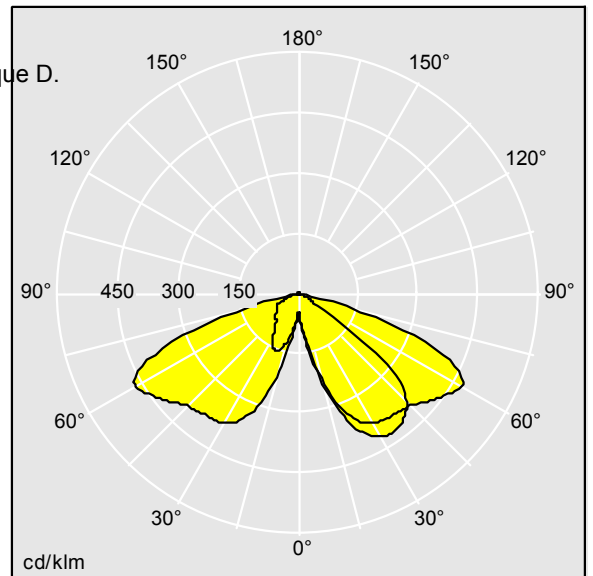

Legend

96262739 LEGEND GT LED 36L50 RC 730 CL2

LED 55W LEG_36L50-730RC

Legend

Appareillage LED de remplacement avec optique fermée.
 Convertit une lanterne HID Legend en LED 55W. Classe électrique II Livré avec LED 3 000 K.

Ce produit contient une source lumineuse de classe d'efficacité énergétique D.

TL_LE36L50RC730.idt

Toutes les valeurs marquées d'un * sont des valeurs nominales. Thorn utilise des composants testés et éprouvés, en provenance des meilleurs fournisseurs. Dans certains cas isolés, il se peut qu'il y ait des pannes de nature technologique au niveau des LED individuels, pendant le cycle de vie nominal du produit. Les normes internationales fixent la tolérance du flux initial et de la charge associée à $\pm 10\%$. Sauf indication contraire, les valeurs sont applicables pour une température ambiante de 25 °C.