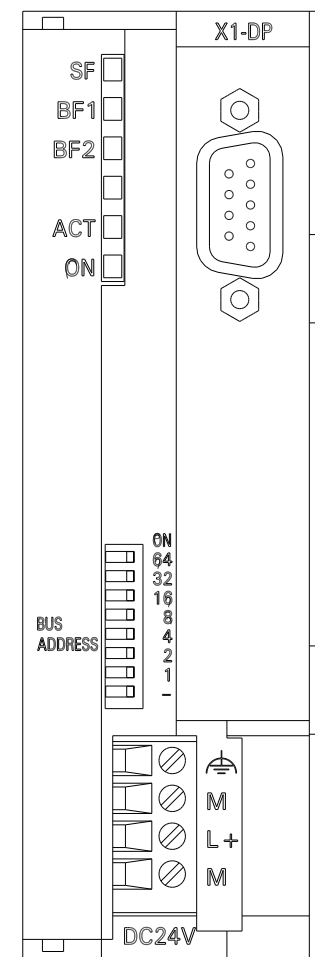

Vorne offen / Front open

Vorne / Front

Links / Left

Oben / Top

Alle Bemessungswerte sind in Millimeter (mm) angegeben.
All dimensions are in millimeters (mm).

SIEMENS

6ES7153-2BA10-0XB0

Format / Size: DIN A2

Maßstab / Scale: 1:1