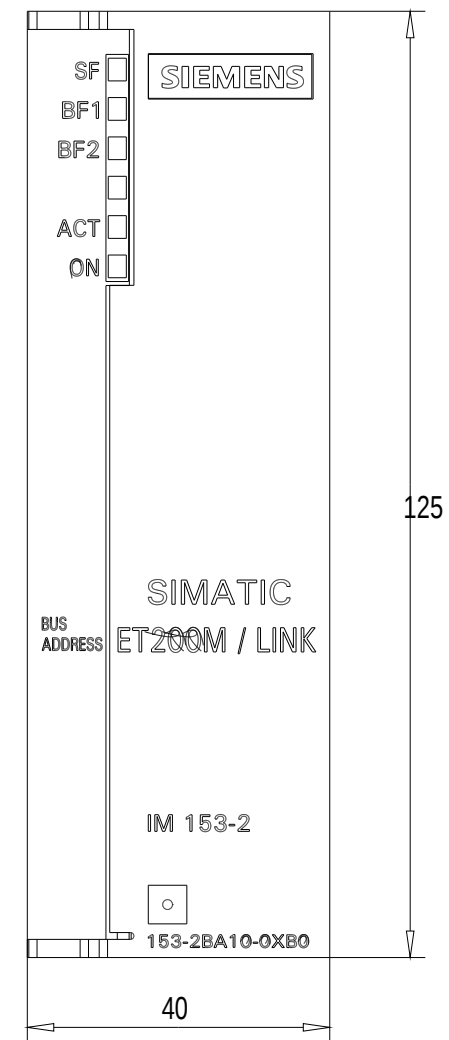

Vorne offen / Front open

Vorne / Front

Links / Left

Oben / Top

Alle Bemessungswerte sind in Millimeter (mm) angegeben.
All dimensions are in millimeters (mm).

SIEMENS

6ES7153-2BA10-0XB0

Format / Size: DIN A2

Maßstab / Scale: 1:1