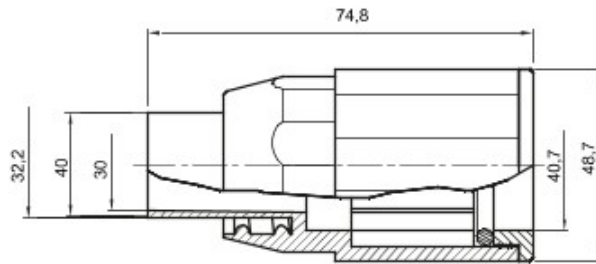

DIMENSIONS

SYMBOLE TECHNIQUE

IP

HF
HALOGEN FREE

IP65

NORMES ET HOMOLOGATIONS

GEWISS S.A.S. 1, Rue du Rio Salado 91940
Les Ulis Cedex
Tel : +33 1 64 86 80 80

www.gewiss.com
www.gewiss@gewiss.fr
Dernière mise à jour 13/08/2019