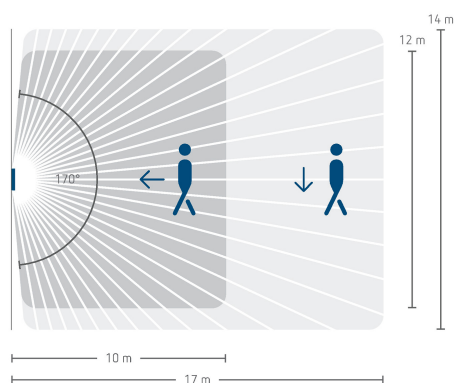

## Schémas de raccordement

## Zone de détection pour les applications de planification à une température de 21 °C

Hauteur de montage (A)	Zone frontale (R)	Zone transversale (t)	Personnes assises (S)
1,2 m	120 m <sup>2</sup>   12 m x 10 m	238 m <sup>2</sup>   14 m x 17 m	