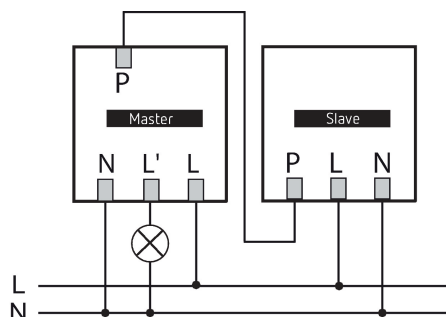

theMura S180 Slave UP WH	
Type de lampes	Lampes à incandescence/lampes à halogène, Lampes à fluorescence, Lampes fluocompactes, LEDs
Type de raccordement	Bornes à ressort
Boîtier encastré	55 mm
Zone de détection	238 m <sup>2</sup> (14 x 17 m)
Couverture angulaire	170°
Température ambiante	-15°C ... 45°C
Indice de protection	IP 20

Sous réserve de modifications ou d'erreurs

Pour plus d'informations, consulter: [www.theben.fr/produit/2060660](http://www.theben.fr/produit/2060660)

Les données de charge sont déterminées avec des illuminants sélectionnés à titre d'exemple et sont donc des données typiques en raison du grand nombre de produits disponibles.

## Schémas de raccordement