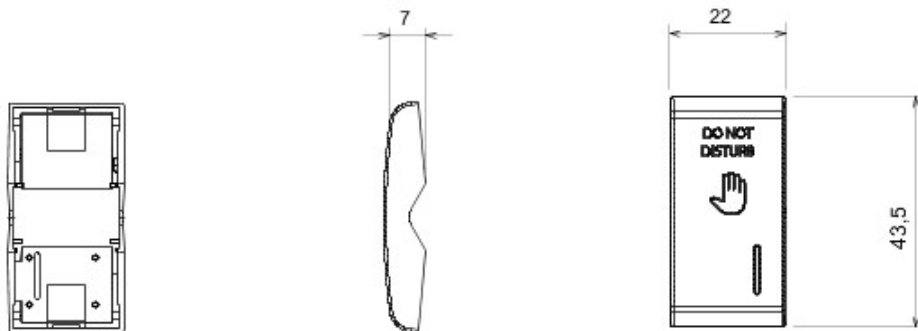

Vaste gamme d'interrupteurs, prises de courant (conformes aux normes nationales et internationales), prises de données, dispositifs pour la gestion du chauffage et du confort, signalisation d'alarmes techniques, éclairage de secours. Les modules Chorus sont proposés dans quatre coloris, blanc brillant, noir satiné, titane vernis et ivoire brillant et dans différentes modularités, 1/2, 1, 2 et 3 modules. Grâce aux supports destinés aux boîtes rectangulaires, carrées et rondes, vous pouvez créer des combinaisons infinies à partir de la gamme de plaques Chorus.

Catégorie	Touche interchangeable	Bouton	Avec diffuseur
Symbole	DND "Ne pas déranger"	Couleur	Blanc
Norme	EN 60669-1	Thermopression avec bille	125 °C
Test du fil incandescent	850 °C	N. de modules Chorus	1
Electrocod	140		

DIMENSIONS

SYMBOLE TECHNIQUE

GEWISS S.A.S. 1, Rue du Rio Salado 91940
Les Ulis Cedex
Tel : +33 1 64 86 80 80

www.gewiss.com
www.gewiss@gewiss.fr
Dernière mise à jour 08/08/2019

Les caractéristiques, dimensions, dessins et images sont communiqués à titre purement informatif et peuvent faire l'objet de modification sans aucun préavis