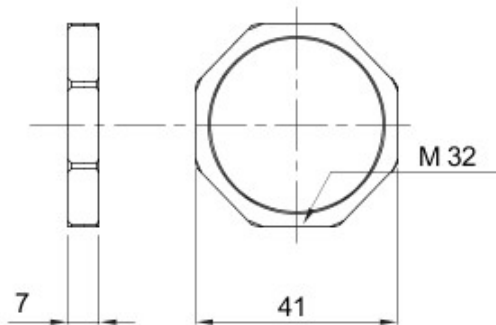

Couleur	Gris RAL 7035	Matière	Nylon
Pas	M32	Description	Ecrous de fixation
Type	Hexagonal	Electrocod	36B

DIMENSIONS

GEWISS S.A.S. 1, Rue du Rio Salado 91940
Les Ulis Cedex
Tel : +33 1 64 86 80 80

www.gewiss.com
www.gewiss@gewiss.fr
Dernière mise à jour 21/02/2020