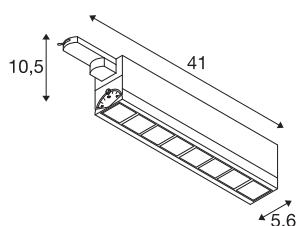

INFORMATIONS TECHNIQUES

Réf.	1004689
Nombre de sorties lumineuses différentes	1
Orientable ou inclinable	pivotant
Code IP	IP 20
Détails de montage	Rail plafond,Rail applique
Tension nominale primaire	220-240V ~50/60Hz
Courant / tension secondaire	350 mA
Classe de protection	I
Puissance en watts	26 W
Température ambiante minimale	-20 °C
Température ambiante maximale	40 °C
Effet stroboscopique (SVM)	0
Lumen	3100 lm
Température de couleur	4000 Kelvin
Angle de rayonnement	75 °
Coloris	blanc
IRC	90
Données LXXBXX	L70B50
Durée de vie	30000 h
Sortie lumineuse	direct
Risk Group	1
Longueur	41 cm

Source Lumineuse

916344	
--------	---

Largeur	5.6 cm
Hauteur	10.5 cm
Poids net	1.133 kg
Poids brut	1.406 kg
Page du BIG WHITE	448