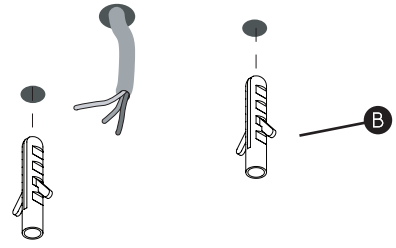

1

TURN OFF POWER
Couper le courant! /
Spegnere la corrente! /
Strom Abshalten!

2

3

4

5