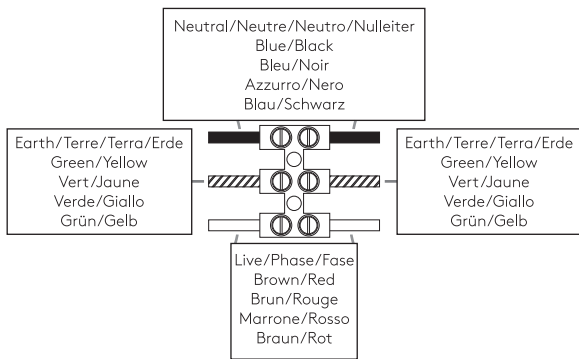

GB

PLEASE READ THE INSTRUCTIONS CAREFULLY
BEFORE COMMENCING ASSEMBLY

Live: Normally Brown / Red
Neutral: Normally Blue / Black
Earth: Normally Green / Yellow

IT

LEGGERE ATTENTAMENTE LE ISTRUZIONI
PRIMA DI COMINCIARE L'ASSEMBLAGGIO

Cavo positivo: normalmente marrone o rosso
Cavo neutro: normalmente blu o nero
Cavo terra: normalmente verde o giallo

FR

LIRE ATTENTIVEMENT LES INSTRUCTIONS
AVANT DE COMMENCER LE MONTAGE

Phase: Normalement Brun / Rouge
Neutre: Normalement Bleu / Noir
Terre: Normalement Vert / Jaune

DE

LESEN SIE BITTE DIE ANWEISUNGEN
SORGFÄLTIG DURCH, BEVOR SIE MIT DEM
ZUSAMMENBAUEN BEGINNEN

Phase: Normalerweise Braun / Rot
Nulleiter: Normalerweise Blau / Schwarz
Erde: Normalerweise Grün / Gelb

FOR CEILING USE ONLY
Seulement pour montage au plafond
Da utilizzarsi solo al soffitto
Nur für den Deckengebrauch

1

TURN OFF POWER
 Couper le courant! /
 Spegnere la corrente! /
 Strom Abshalten!

2

3

4

5