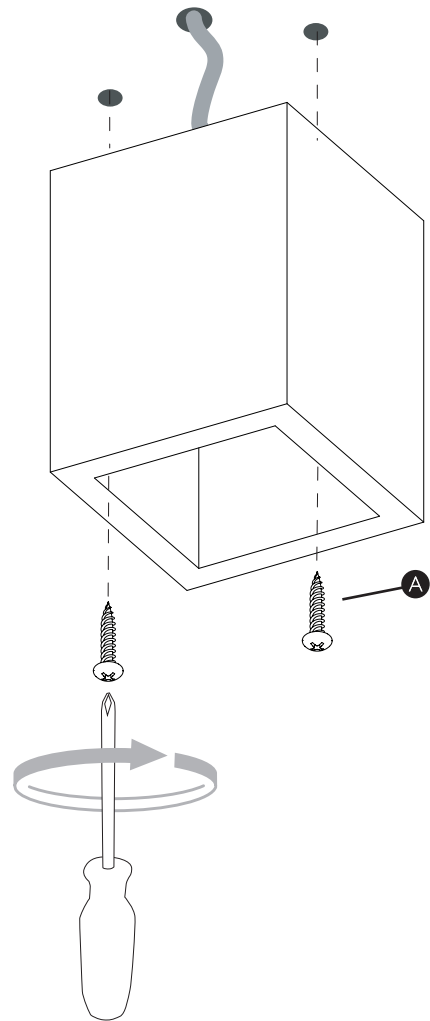

Cavo positivo: normalmente marrone o rosso
Cavo neutro: normalmente blu o nero
Cavo terra: normalmente verde o giallo

FR

LIRE ATTENTIVEMENT LES INSTRUCTIONS
AVANT DE COMMENCER LE MONTAGE

Phase: Normalement Brun / Rouge
Neutre: Normalement Bleu / Noir
Terre: Normalement Vert / Jaune

DE

LESEN SIE BITTE DIE ANWEISUNGEN
SORGFÄLTIG DURCH, BEVOR SIE MIT DEM
ZUSAMMENBAUEN BEGINNEN

Phase: Normalerweise Braun / Rot
Nulleiter: Normalerweise Blau / Schwarz
Erde: Normalerweise Grün / Gelb

FOR CEILING USE ONLY
Seulement pour montage au plafond
Da utilizzarsi solo al soffitto
Nur für den Deckengebrauch

1

TURN OFF POWER
 Couper le courant! /
 Spegnere la corrente! /
 Strom Abshalten!

2

3

4

5