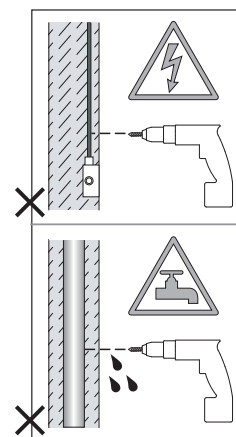

Cavo positivo: normalmente marrone o rosso
Cavo neutro: normalmente blu o nero
Cavo terra: normalmente verde o giallo

FR

LIRE ATTENTIVEMENT LES INSTRUCTIONS
AVANT DE COMMENCER LE MONTAGE

Phase: Normalement Brun / Rouge
Neutre: Normalement Bleu / Noir
Terre: Normalement Vert / Jaune

DE

LESEN SIE BITTE DIE ANWEISUNGEN
SORGFÄLTIG DURCH, BEVOR SIE MIT DEM
ZUSAMMENBAUEN BEGINNEN

Phase: Normalerweise Braun / Rot
Nulleiter: Normalerweise Blau / Schwarz
Erde: Normalerweise Grün / Gelb

FOR CEILING USE ONLY
Seulement pour montage au plafond
Da utilizzarsi solo al soffitto
Nur für den Deckengebrauch