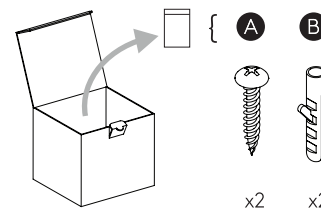

FOR CEILING USE ONLY
Seulement pour montage au plafond
Da utilizzarsi solo al soffitto
Nur für den Deckengebrauch