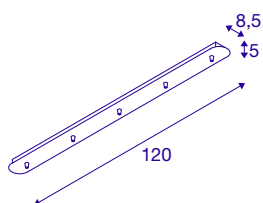

FITU

patère 5 passe-fils intérieure, longue, doré

Disponible en plusieurs coloris, la patère FITU oblongue dispose de trois ou cinq sorties et se combine au choix avec les suspensions FITU E27. Un serre-câble adapté est inclus.

INFORMATIONS TECHNIQUES

Réf.	1002265
Code IP	IP 20
Montage	En saillie
Détails de montage	Plafond
Tension nominale	230V ~50Hz V
Classe de protection	I
Coloris	doré
Longueur	120 cm
Largeur	8.5 cm
Hauteur	5 cm
Poids net	2.039 kg
Poids brut	2.677 kg
Page du BIG WHITE	151