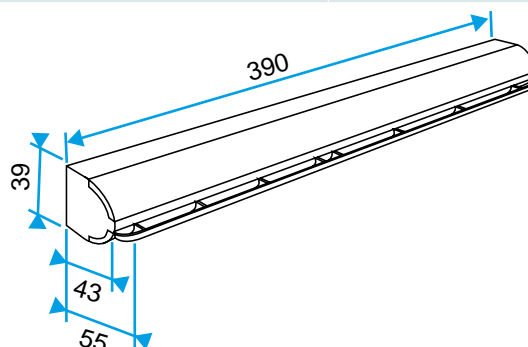

Argumentaire référence

Application :

- Fente double : 2 x (172 x 12) mm ou Fente simple (250 x 15) mm.
- Installation sur la menuiserie.

Description :

- Ailettes assure la fonction antimoustique.
- Aucune vis de fixation apparente.
- Isolement acoustique de 36 à 41 dB.

Entrée d'air autoréglable

11011139

EAI Module 30 m³/h - 38 dB - Blanc

Caractéristiques principales

- entrée d'air autoréglable acoustique,
- s'installe sur une menuiserie,
- existe en différents coloris.

Accessoires

Données générales

Références	Matière de l'isolant	Couleur
11011139	-	Blanc

Données dimensionnelles

Références	H (mm)	L (mm)	Fente (mm)	l (mm)
11011139	39	390	(250 x 15)	43

Entraxe : 370 mm

Données aérauliques