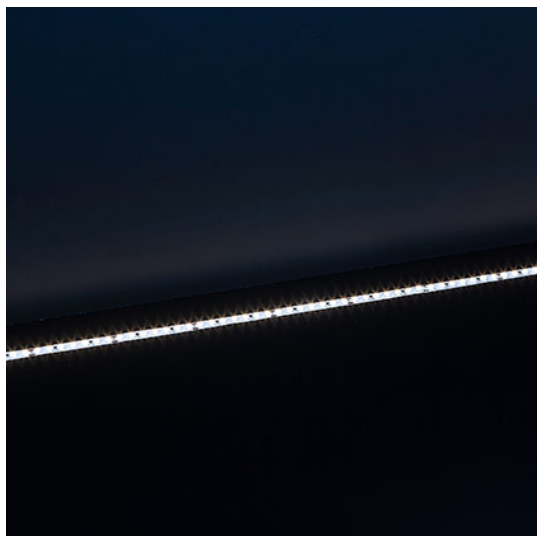

Référence: 741001

## Bandeau Led 5m HI CRI - 1000 IP20 4000K 10W/m 861lm/m 24VDC

- Puissance : 10W/m
- Flux lumineux : 861lm/m
- Efficacité lumineuse : 86lm/W
- Couleur de la lumière/température(s) de couleur : blanc 4000K
- Indice de rendu des couleurs : 95, SDCM5
- Angle de faisceau/optique : symétrique 120°
- Nombre de LED : 140LED/m
- Classe de protection : III, tension 24VDC
- Indice de protection : IP20, compatible volume sdb : non
- Précâblage : câblé de 2 côtés 0,5m 20AWG 2x0,5mm<sup>2</sup>
- Section possible tous les 100mm
- Dimmable : Oui, variation avec alimentation/contrôleur compatible (non inclus)
- Durée de vie en heures : 50000, durée de vie nominale L80 / B10 à 25 °C
- Températures de fonctionnement : -20°C/+40°C
- Longueur du produit : 500cm
- Disponible en sur-mesure jusqu'à 1000cm
- Installation sur profil aluminium impérative.