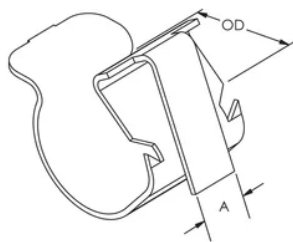

ATTACHE POUR TROU-HSC, 6–7 MM OD

CATALOG NUMBER

HSC67

FEATURES

Soutient un câble ou un conduit depuis un trou dans une tôle métallique

Attache d'encliquetage qui se fixe au plafond

Se monte dans deux sens différents

Fits in any 6 mm or greater hole

CARACTÉRISTIQUES DU PRODUIT

Article Number: 186000

Material: Acier à ressort

Finish: nVent CADDY Armour

Outer Diameter: 6 – 7 mm

A: 6-mm

DIAGRAMS