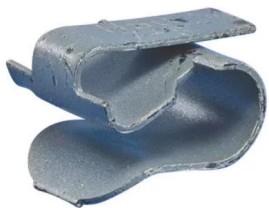

ATTACHE POUR TROU-HSC, 6–7 MM OD

CATALOG NUMBER

HSC67

FEATURES

Soutient un câble ou un conduit depuis un trou dans une tôle métallique

Attache d'encliquetage qui se fixe au plafond

Se monte dans deux sens différents

Fits in any 6 mm or greater hole

CARACTÉRISTIQUES DU PRODUIT

Article Number: 186000

Material: Acier à ressort

Finish: nVent CADDY Armour

Outer Diameter: 6 – 7 mm

A: 6-mm

DIAGRAMS