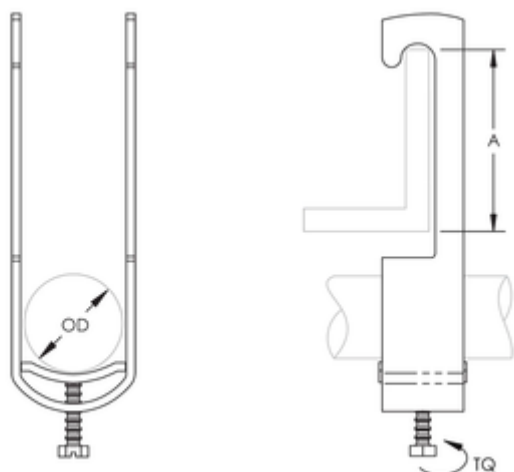

## ATTACHE-C-ES CÂBLE À BRIDE VERTICALE, 40-44 MM OD

### CARACTÉRISTIQUES DU PRODUIT

---

Nombre d'article: 337080

Matériel: Acier

Finition: Galvanisé à chaud

Diamètre extérieur: 40 - 44 millimètres

A: 43 millimètres

Couple: 4 nanomètre

### DÉTAILS ADDITIONNELS DE PRODUIT

---

La vis est galvanisée sur les brides qui ont un diamètre extérieur de 40 millimètres ou de moins.

## DIAGRAMMES