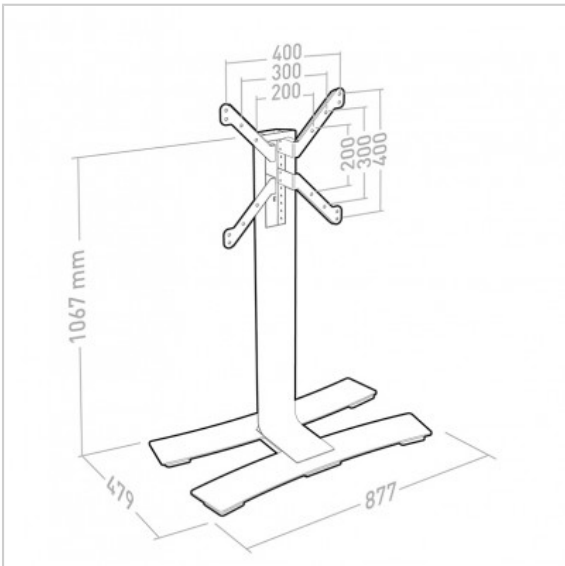

## Will 1050L Blanc

Pied TV à roulettes 1050 Blanc

Référence : 039020

### FICHE TECHNIQUE

Type de produit	Pied / colonne
Taille écran maxi	30"-55"
Poids maxi (en kg)	30
Epaisseur max écran (en mm)	50
VESA	200>400
Matériau	Acier
Finition	Peinture époxy blanche et Titane
Gestion des câbles	Oui
Dimensions au sol	877x479
Produit livré monté	Non
Temps de montage (min)	15
Personne(s) pour montage	1

### EN SAVOIR PLUS

- Réglage de l'écran en hauteur +/- 125mm (5 positions) ▪ Socle en acier de 6mm, peinture époxy couleur Titane ▪ Colonne largeur 150mm, peinture époxy blanche ▪ 6 roulettes multidirectionnelles Ø35mm ▪ Tablette (039080) et Box Up (038401) en option