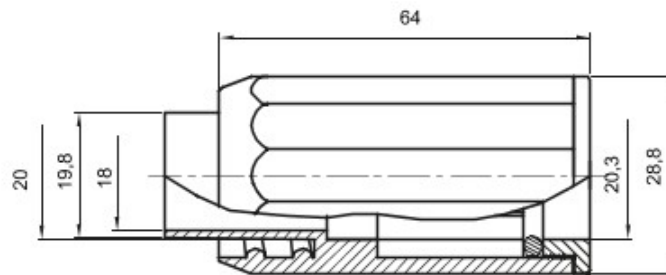

Accessoires de cheminement pour conduit rigide avec degré de protection IP40 et IP67.

Couleur	Gris RAL 7035	Indice de protection	IP65
Conduits Ø (mm)	20	Gaine Ø (mm)	20
Caractéristique matière	Sans halogène selon norme EN 60754-2	Electrocod	21221

DIMENSIONS

SYMBOLE TECHNIQUE

IP

HF
HALOGEN FREE

IP65

NORMES ET HOMOLOGATIONS

GEWISS S.A.S. 1, Rue du Rio Salado 91940
Les Ulis Cedex
Tel : +33 1 64 86 80 80

www.gewiss.com
www.gewiss@gewiss.fr
Dernière mise à jour 13/08/2019