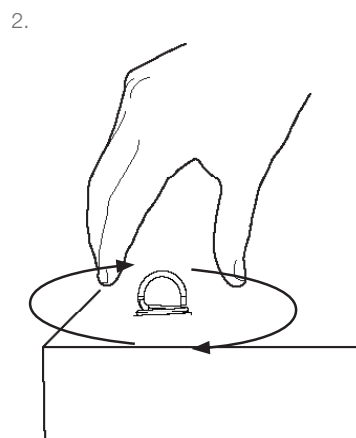

Accessoire

Idéal pour l'ancrage de baffles acoustiques.

AVANTAGES

- Idéal avec l'Angel – Crochet
- Disponible en taille standard (40 mm) et en taille large (70 mm) avec un câble de 2 mm de diamètre
- Facile et rapide d'installation, pas besoin d'outil
- Discret, esthétique et léger
- Repositionnable

INSTALLATION

SPÉCIFICATIONS

	A (mm)	B (mm)	C (mm)
Standard	17	47	28
Large	27	97	72

INFORMATIONS TECHNIQUES

Charge de travail :

Les charges nominales minimales varient en fonction du type de matériau du panneau acoustique utilisé. Gripple ne peut pas garantir la charge de travail maximale à cause de ce facteur. En cas de doute, veuillez contacter le service technique de Gripple.