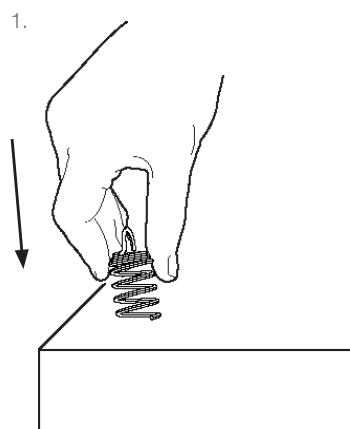

Accessoire

Idéal pour l'ancrage de baffles acoustiques.

AVANTAGES

- Idéal avec l'Angel – Crochet
- Disponible en taille standard (40 mm) et en taille large (70 mm) avec un câble de 2 mm de diamètre
- Facile et rapide d'installation, pas besoin d'outil
- Discret, esthétique et léger
- Repositionnable

INSTALLATION

SPÉCIFICATIONS

	A (mm)	B (mm)	C (mm)
Standard	17	47	28
Large	27	97	72

INFORMATIONS TECHNIQUES

Charge de travail :

Les charges nominales minimales varient en fonction du type de matériau du panneau acoustique utilisé. Gripple ne peut pas garantir la charge de travail maximale à cause de ce facteur. En cas de doute, veuillez contacter le service technique de Gripple.