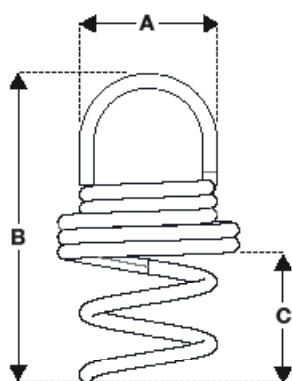

Accessoire

Idéal pour l'ancrage de baffles acoustiques.

AVANTAGES

- Idéal avec l'Angel – Crochet
- Disponible en taille standard (40 mm) et en taille large (70 mm) avec un câble de 2 mm de diamètre
- Facile et rapide d'installation, pas besoin d'outil
- Discret, esthétique et léger
- Repositionnable

INSTALLATION

SPÉCIFICATIONS

	A (mm)	B (mm)	C (mm)
Standard	17	47	28
Large	27	97	72

INFORMATIONS TECHNIQUES

Charge de travail :

Les charges nominales minimales varient en fonction du type de matériau du panneau acoustique utilisé. Gripple ne peut pas garantir la charge de travail maximale à cause de ce facteur. En cas de doute, veuillez contacter le service technique de Gripple.