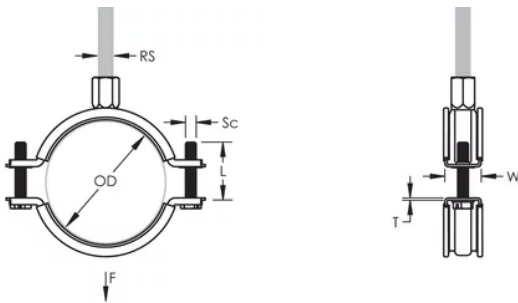

### FEATURES

Les rebords relevés sur le collier évitent que l'isolant se détache pendant l'installation

Une rondelle en plastique évite que les vis ne tombent pendant l'installation

Les vis ont une tête multi-fonction compatible avec embouts de vissage plat, cruciforme et douille hexagonale

### CARACTÉRISTIQUES DU PRODUIT

Article Number: 586012

Material: Steel; EPDM-SBR Rubber

Finish: Électrozingué

Color: Noir

Temperature: -50 à 110-°C

Outer Diameter: 88 – 98 mm

Pipe Size: 3-po

NB/DN: 80

Rod Size: M8;M10

Width: 23-mm

Épaisseur: 1,75-mm

Screw Diameter: M6

Screw Length: 37-mm

Static Load: 2500 N

## DIAGRAMS

---