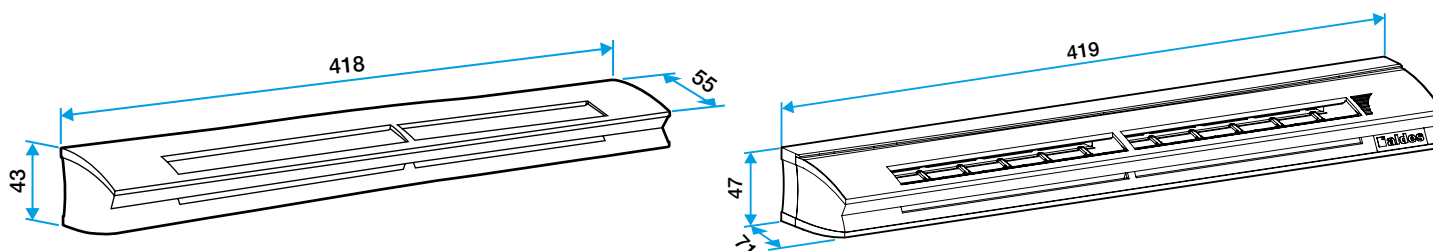

Services associés

Garantie 2 ans

Données générales

Références	Matière de l'isolant	Taille	Couleur
11014088	-	S	Chêne clair

Données dimensionnelles

Références	H (mm)	L (mm)	Fente (mm)	l (mm)	Section (cm ²)
11014088	43	418	2 x (172 x 12)	55	04-31

EHL S entraxe : 370 mm

EHL L entraxe : 370 mm

Entrée d'air hygroréglable

11014088

EHL S 6-44 m³/h - 39 dB - Chêne clair

Données aérauliques

Références	Plage de débit d'air (m ³ /h)
11014088	6-44

Données acoustiques