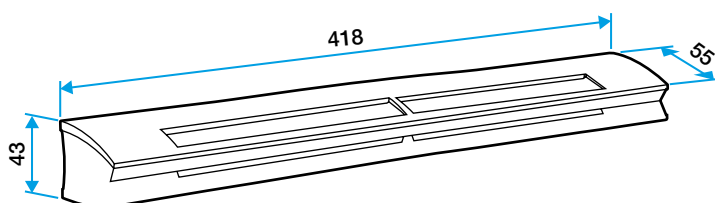

Entrée d'air hygroréglable

11014088

EHL S 6-44 m³/h - 39 dB - Chêne clair

Données aérauliques

Références	Plage de débit d'air (m³/h)
11014088	6-44

Données acoustiques

Références	Dnew (Ctr) avec auvent standard (dB)	Dnew (Ctr) avec auvent acoustique (dB)
11014088	37	40

Visuel installation 1

EHL S