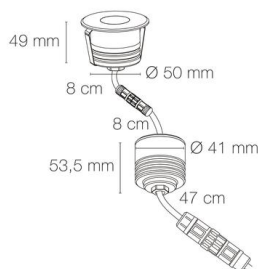

Référence: 56001NAN

ZEPH 1 SLIM - 24 rond anthracite non percée 4000K 125lm 2W 120°

- Couleur visible du produit : anthracite
- Forme collerette : rond, réglabilité : fixe
- Matériau : corps en aluminium/collerette et visserie inox 316L
- Puissance : 2W
- Flux lumineux : 125lm
- Efficacité lumineuse : 63lm/W
- Couleur de la lumière/température(s) de couleur : blanc 4000K
- Indice de rendu des couleurs : >80, SDCM5
- Angle de faisceau/optique : symétrique 120°, verre opale
- Classe de protection : III, tension 24VDC
- Indice de protection : IP67
- Indice de protection contre les chocs : IK08
- Précâblage : câblé de 0,5m avec connectiques rapides IP68 Plug & Play mâle et femelle HO5RN-F 2x1mm²
- Résistance environnement : peinture résistante aux brouillards salins 1000h, traitement de la collerette par passivation, corps traité anticorrosion
- Dimmable : Non
- Durée de vie en heures : 30000, durée de vie nominale L70 / B10 à 25 °C
- Températures de fonctionnement : -20°C/+40°C
- Installation uniquement en encastré dans terrasse ventilée.

IK08 IP67 encastré Ø55mm Note énérgétique : E

INOX 316L