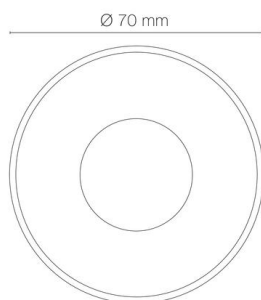

Référence: 56001NAN

ZEPH 1 SLIM - 24 rond anthracite non percée 4000K 125lm 2W 120°

- Couleur visible du produit : anthracite
- Forme collerette : rond, réglabilité : fixe
- Matériau : corps en aluminium/collerette et visserie inox 316L
- Puissance : 2W
- Flux lumineux : 125lm
- Efficacité lumineuse : 63lm/W
- Couleur de la lumière/température(s) de couleur : blanc 4000K
- Indice de rendu des couleurs : >80, SDCM5
- Angle de faisceau/optique : symétrique 120°, verre opale
- Classe de protection : III, tension 24VDC
- Indice de protection : IP67
- Indice de protection contre les chocs : IK08
- Précâblage : câblé de 0,5m avec connectiques rapides IP68 Plug & Play mâle et femelle HO5RN-F 2x1mm²
- Résistance environnement : peinture résistante aux brouillards salins 1000h, traitement de la collerette par passivation, corps traité anticorrosion
- Dimmable : Non
- Durée de vie en heures : 30000, durée de vie nominale L70 / B10 à 25 °C
- Températures de fonctionnement : -20°C/+40°C
- Installation uniquement en encastré dans terrasse ventilée.

IK08 IP67 encastré Ø55mm Note énérgétique : E

INOX 316L