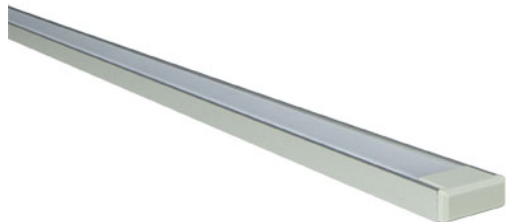

Référence: 880471SM

MICRO-ALU LED IP20 alu SM au CM opale 3000K FLEX PERF 24VDC

- Couleur visible du produit : aluminium, diffuseur opale
- Matériau : aluminium, traitement de la surface : anodisé
- Puissance : 14,4W/m
- Flux lumineux : 1354lm/m, efficacité lumineuse : 94lm/W
- Couleur de la lumière/température(s) de couleur : blanc 3000K
- Indice de rendu des couleurs : 90, SDCM3
- Nombre de LED : 160LED/m, bandeau FLEX PERF
- Classe de protection : III, tension 24VDC
- Dimmable : Oui, variation avec alimentation/contrôleur compatible (non inclus)
- Indice de protection : IP20, compatible volume sdb : non
- Résistance environnement : Non concerné
- Type de câblage : 20AWG 2x0,5mm²
- Mode de pose/installation : saillie/suspension
- Durée de vie en heures : 50000, durée de vie nominale L80 / B10 à 25 °C
- Températures de fonctionnement : -20°C/+40°C
- Prix indiqué au centimètre : sur-mesure possible jusqu'à 300cm
- Installation dans profil aluminium d'encastrement carrelage, via clips de fixation ou kit de suspensions (non inclus).