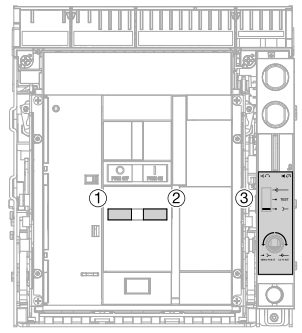

PH2

SH	24-30V AC/DC	HWX020H
	48-60V AC/DC	HWX021H
	100-130V AC/DC	HWX022H
	200-250V AC/DC	HWX023H
CC	380-480V AC	HWX024H
	24-30V AC/DC	HWX025H
	48-60V AC/DC	HWX026H
	100-130V AC/DC	HWX027H
UV	200-250V AC/DC	HWX028H
	380-480V AC	HWX029H
	24-30V AC/DC	HWX030H
	48-60V AC/DC	HWX031H
	100-130V AC/DC	HWX032H
	200-250V AC/DC	HWX033H
	380-480V AC	HWX034H

DO

FIX

3P-4P

6LE007405Aa

HWX02xH - HWX03xH