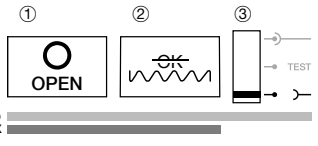

PH2

SH	24-30V AC/DC	HWX020H
	48-60V AC/DC	HWX021H
	100-130V AC/DC	HWX022H
	200-250V AC/DC	HWX023H
CC	380-480V AC	HWX024H
	24-30V AC/DC	HWX025H
	48-60V AC/DC	HWX026H
	100-130V AC/DC	HWX027H
UV	200-250V AC/DC	HWX028H
	380-480V AC	HWX029H
	24-30V AC/DC	HWX030H
	48-60V AC/DC	HWX031H
	100-130V AC/DC	HWX032H
	200-250V AC/DC	HWX033H
	380-480V AC	HWX034H

DO

FIX

3P-4P

6LE007405Aa

HWX02xH - HWX03xH