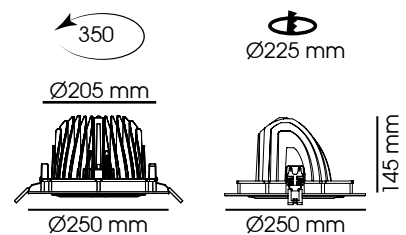

BLOODY

Encastré rond LED

CODE 0333-0334-0335

Descriptif :

- Encastré rond LED
- Corps en fonte d'aluminium
- Finition blanc
- Inclinable jusqu'à 60°
- Avec driver déporté

CODE	Flux LED	Puissance	T° Couleur	Angle Faisceau	Durée de vie	CRI
0333	4400 lm	38 W	4000 K	100	30000 h	>80
0334	5250 lm	48 W	4000 K	100	30000 h	>80
0335	6500 lm	60 W	4000 K	100	30000 h	>80